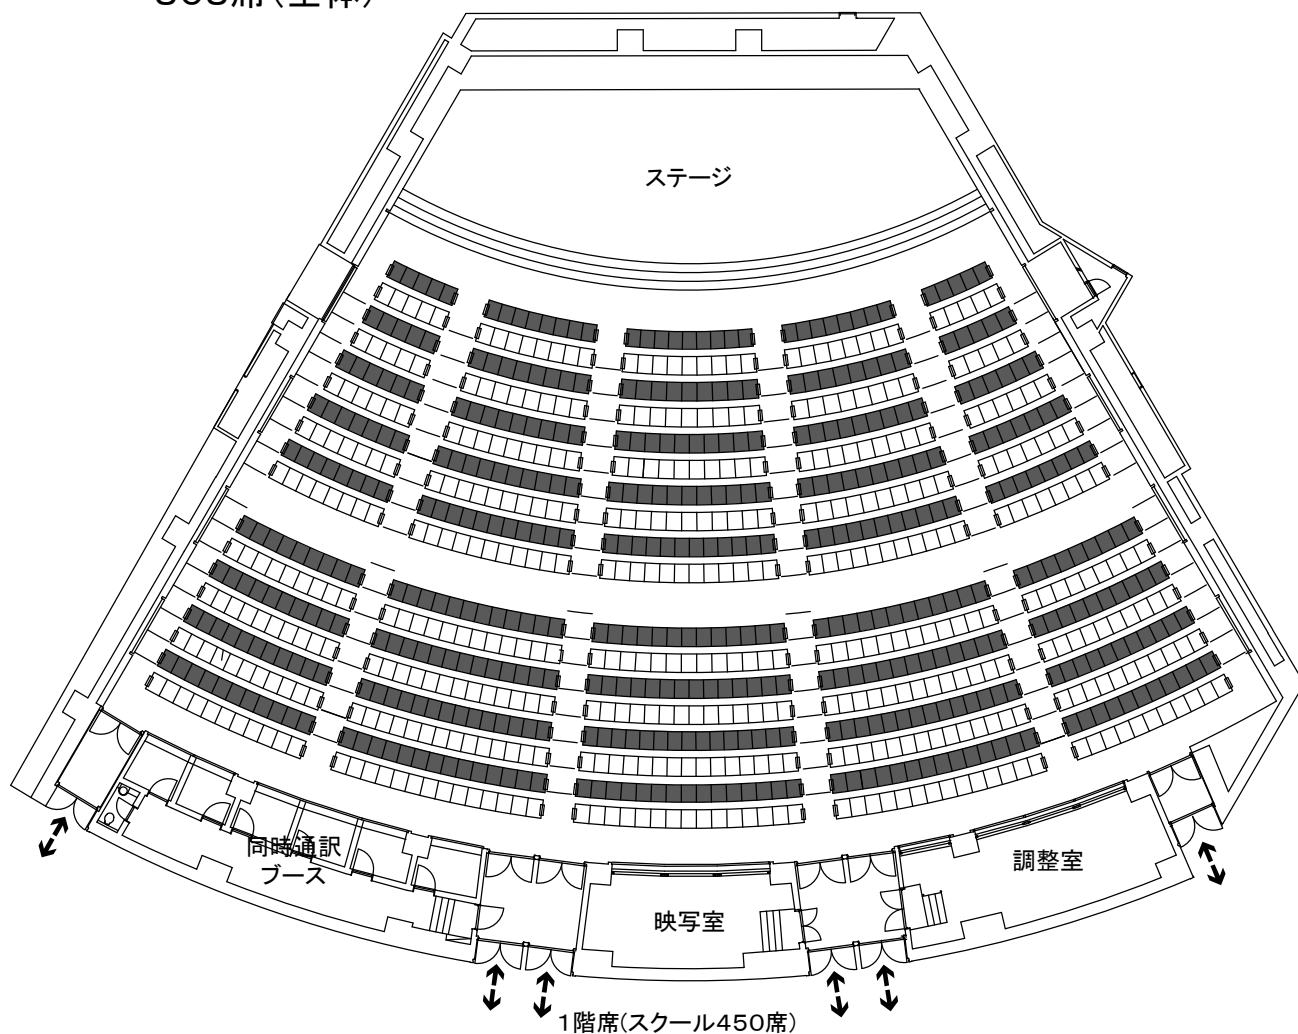

Leo Esakiメインホール ステージ

スクール 450席(1F席のみ)
808席(全体)
シアター 900席(1F席のみ)
1258席(全体)

Leo Esakiメインホール ロビー

スクール 450席(1F席のみ)
808席(全体)
シアター 900席(1F席のみ)
1258席(全体)

Leo Esakiメインホール客席 (スクール)

450席(1F席のみ)

808席(全体)

Leo Esakiメインホール客席 (シアター)

900席(1F席のみ)
1258席(全体)