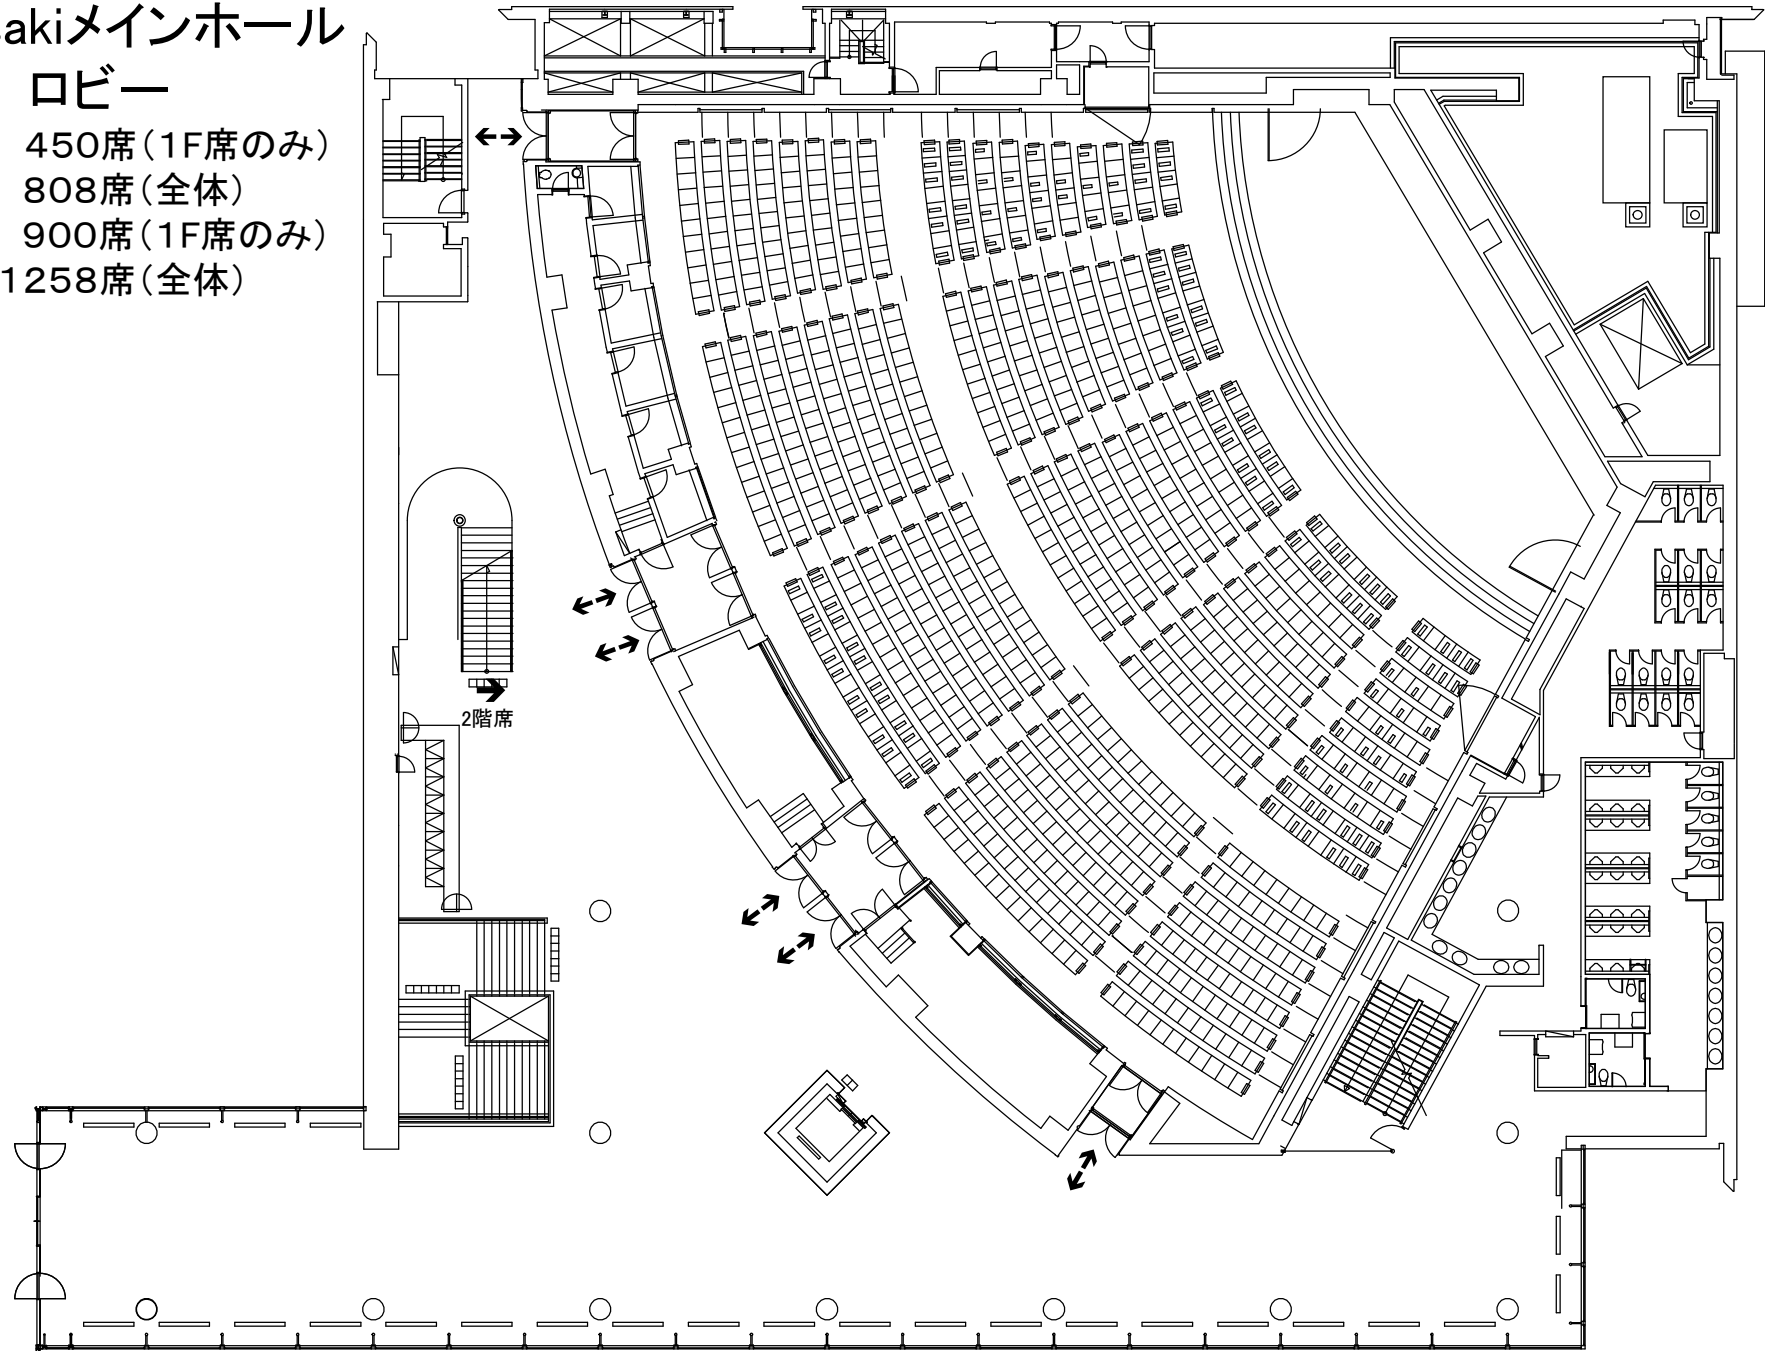

Leo Esakiメインホール ステージ

スクール 450席(1F席のみ)
808席(全体)
シアター 900席(1F席のみ)
1258席(全体)

Leo Esakiメインホール ロビー

スクール 450席(1F席のみ)
808席(全体)
シアター 900席(1F席のみ)
1258席(全体)

Leo Esakiメインホール客席 (スクール)

450席(1F席のみ)

808席(全体)

Leo Esakiメインホール客席 (シアター)

900席(1F席のみ)
1258席(全体)