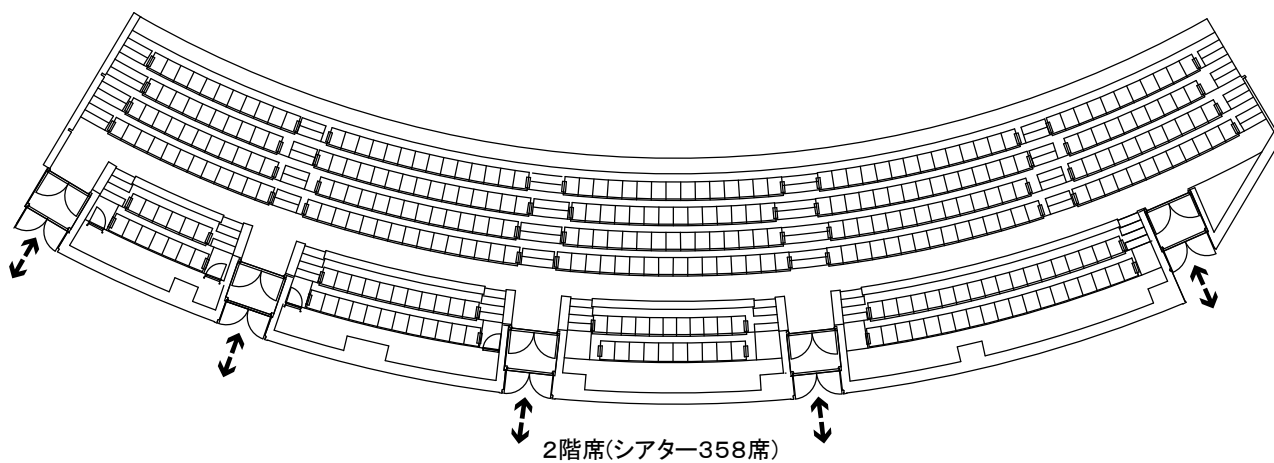

Leo Esakiメインホール ステージ

スクール 450席(1F席のみ)
808席(全体)
シアター 900席(1F席のみ)
1258席(全体)

Leo Esakiメインホール ロビー

スクール 450席(1F席のみ)
808席(全体)
シアター 900席(1F席のみ)
1258席(全体)

Leo Esakiメインホール客席 (スクール)

450席(1F席のみ)

808席(全体)

Leo Esakiメインホール客席 (シアター)

900席(1F席のみ)
1258席(全体)