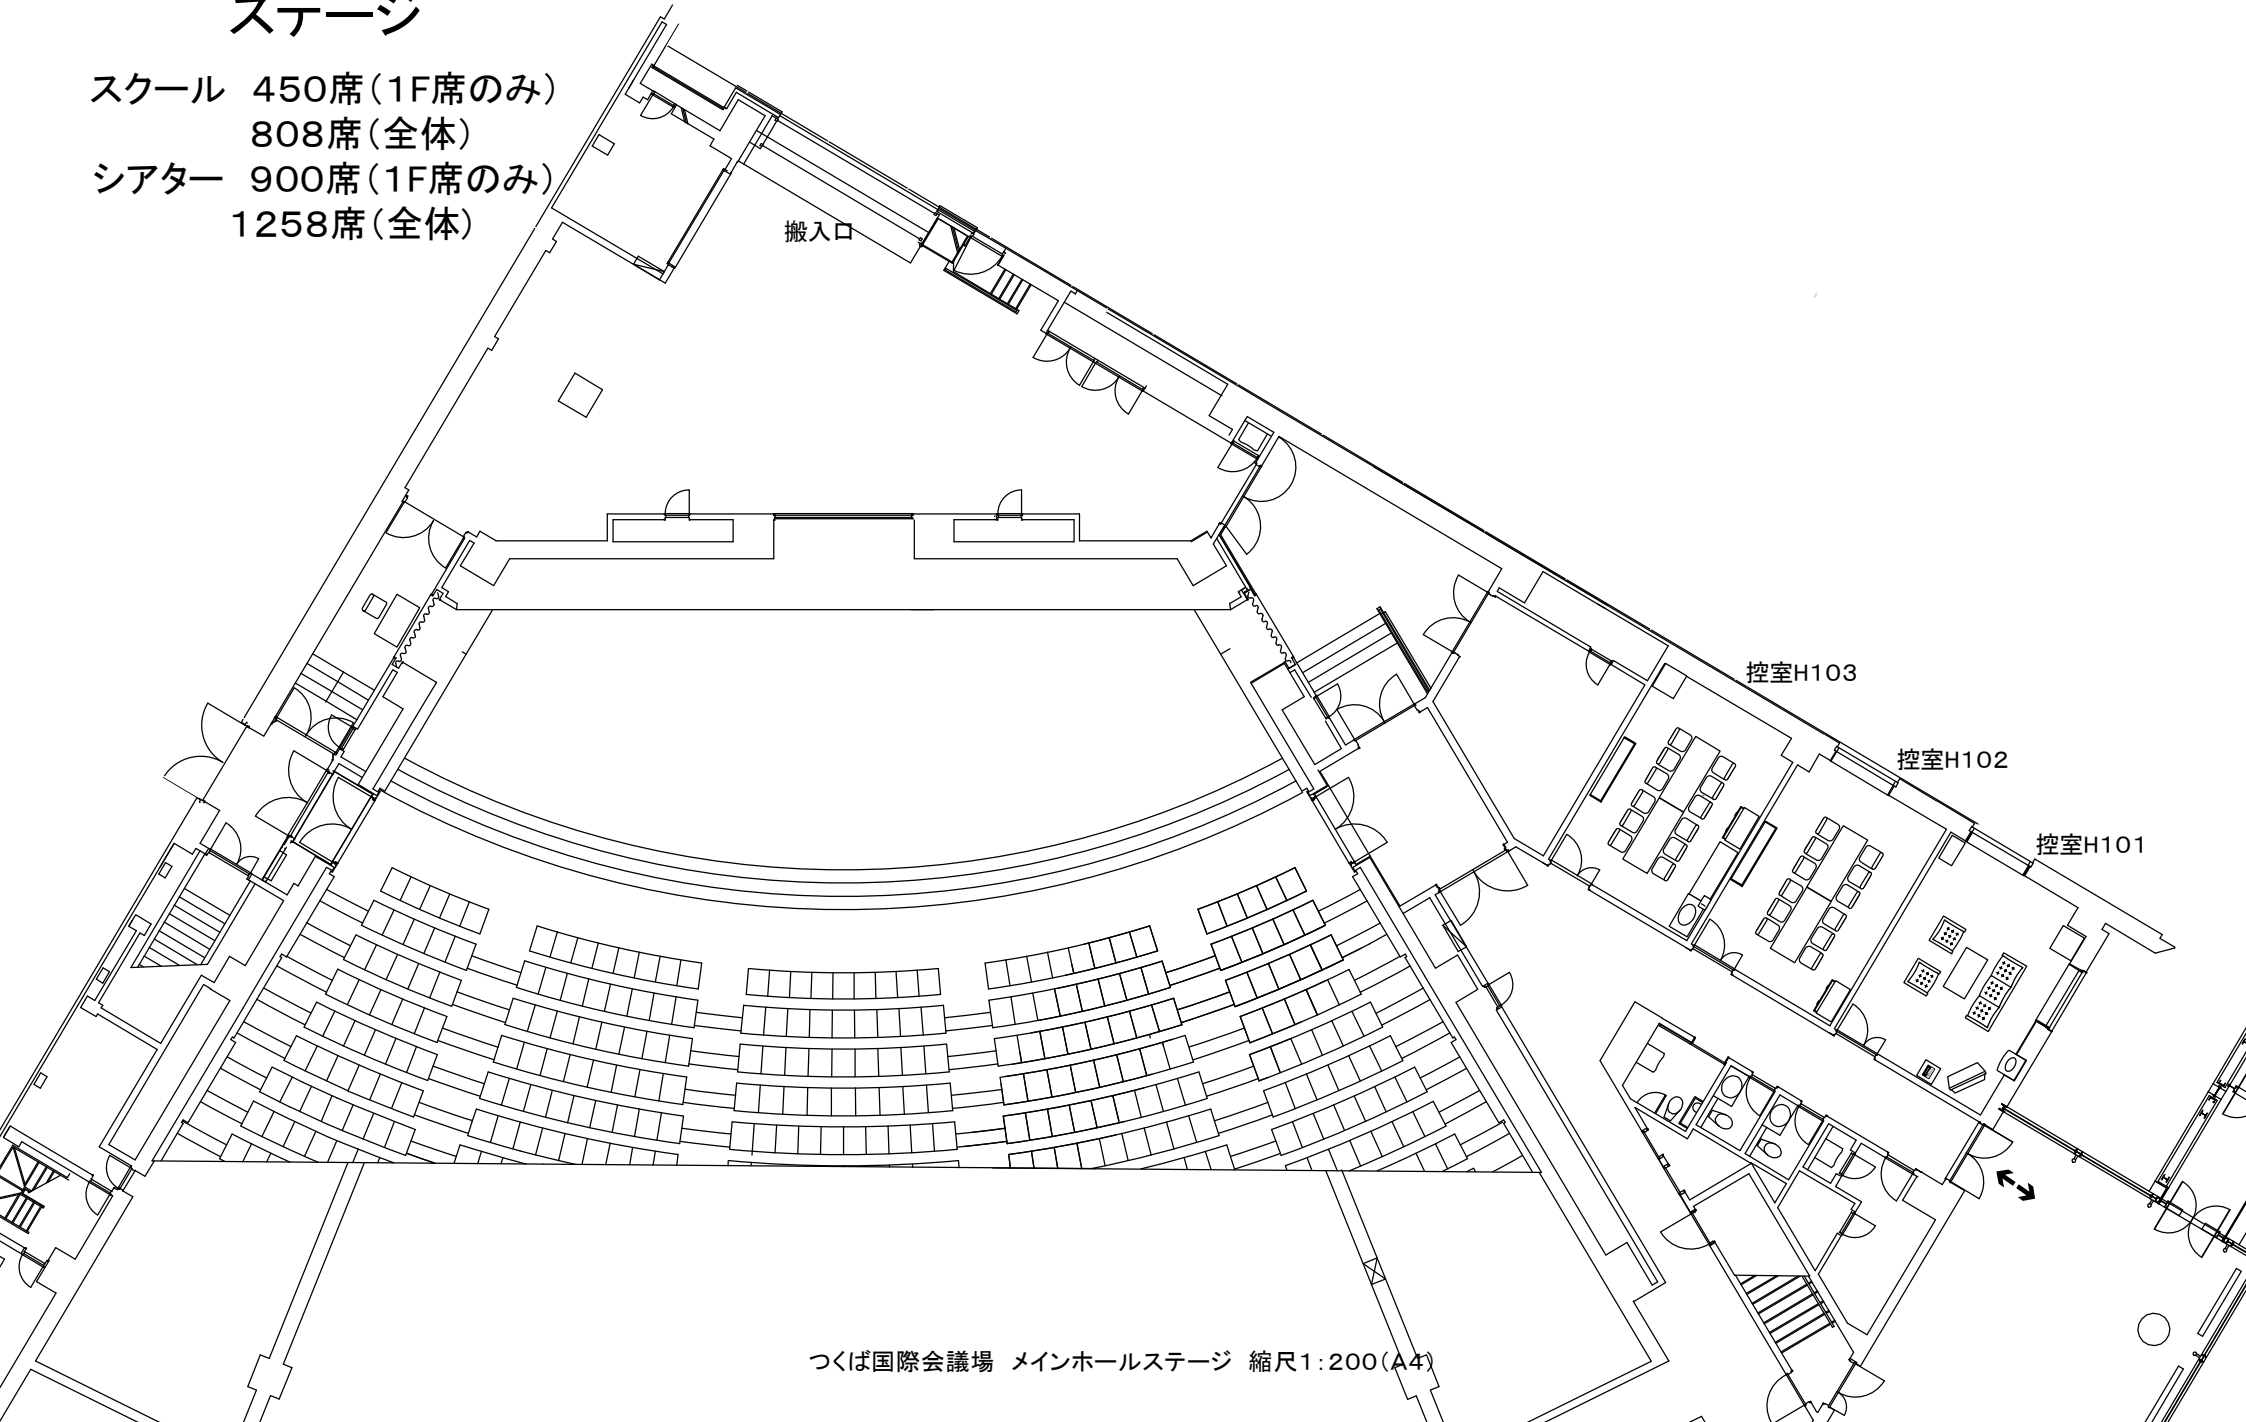

Leo Esakiメインホール ステージ

スクール 450席(1F席のみ)
808席(全体)
シアター 900席(1F席のみ)
1258席(全体)

Leo Esakiメインホール ロビー

スクール 450席(1F席のみ)
808席(全体)
シアター 900席(1F席のみ)
1258席(全体)

Leo Esakiメインホール客席 (スクール)

450席(1F席のみ)

808席(全体)

Leo Esakiメインホール客席 (シアター)

900席(1F席のみ)
1258席(全体)