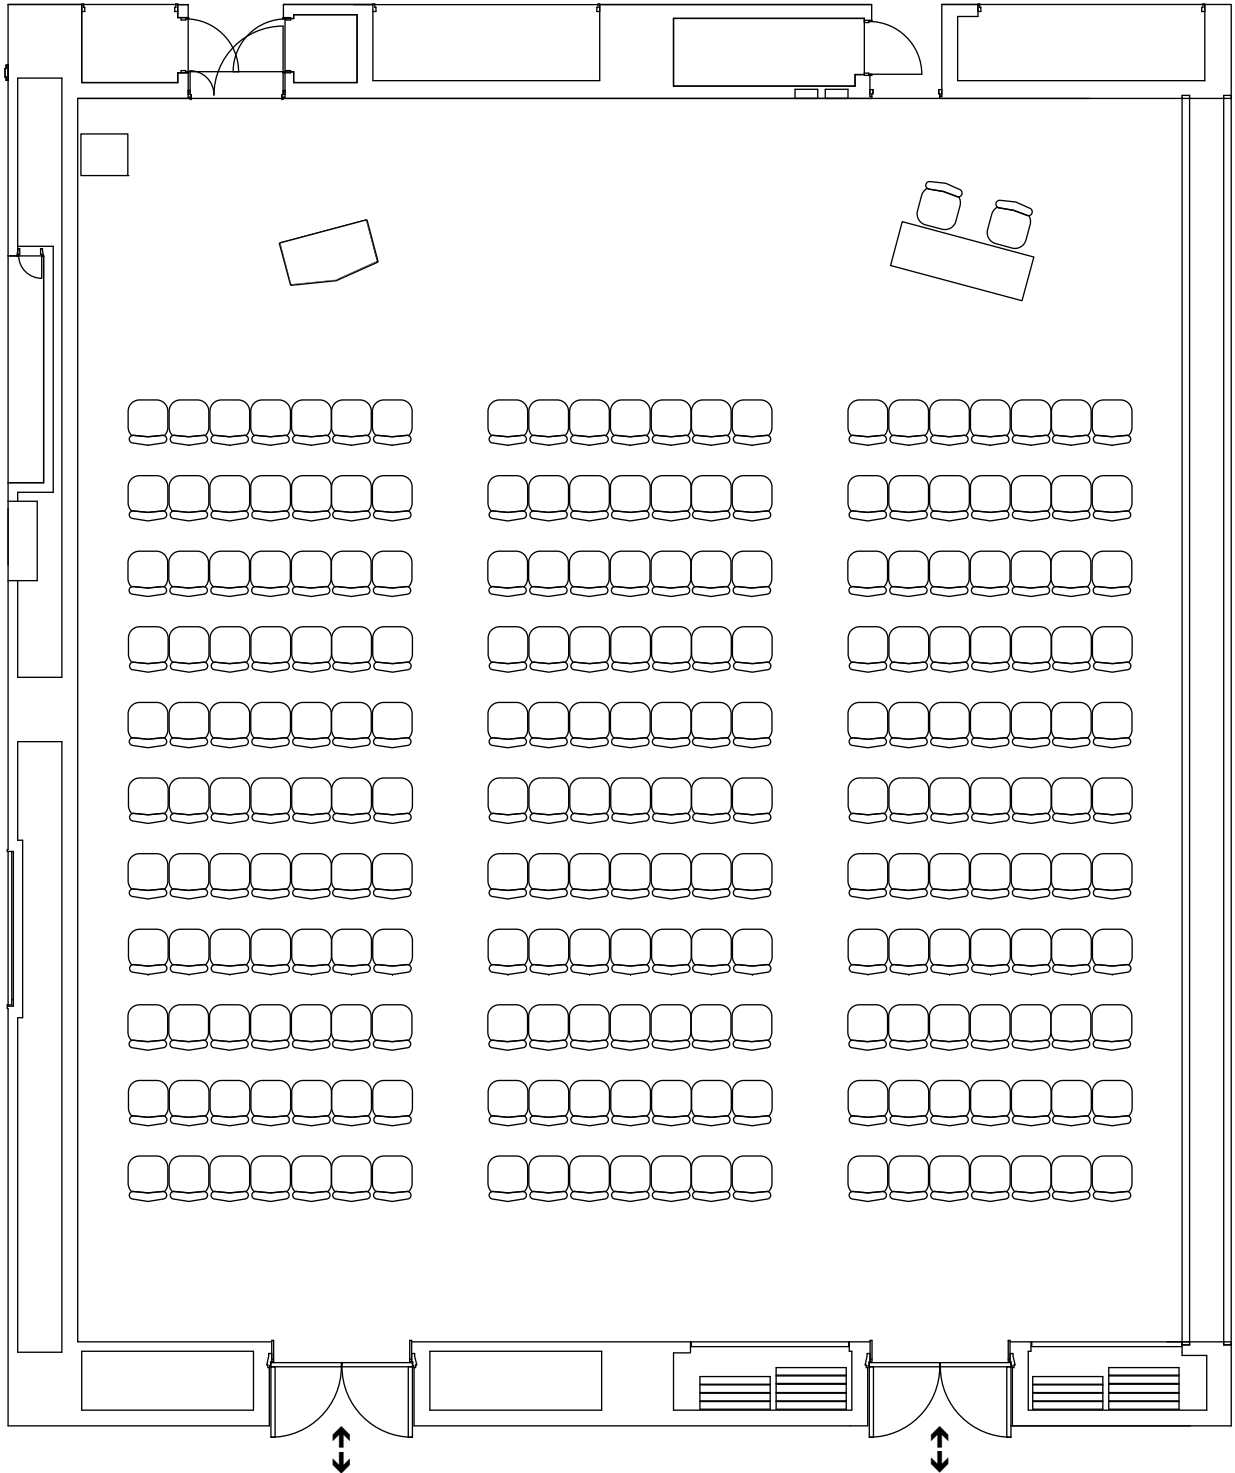

大会議室101

スクール144席

大会議室101

シアター231席

大会議室101

口の字72席

大会議室102

9席12島 計108席

大会議室102

ポスター100面(50枚)

大会議室101+102

スクール306席

大会議室101+102

シアター529席