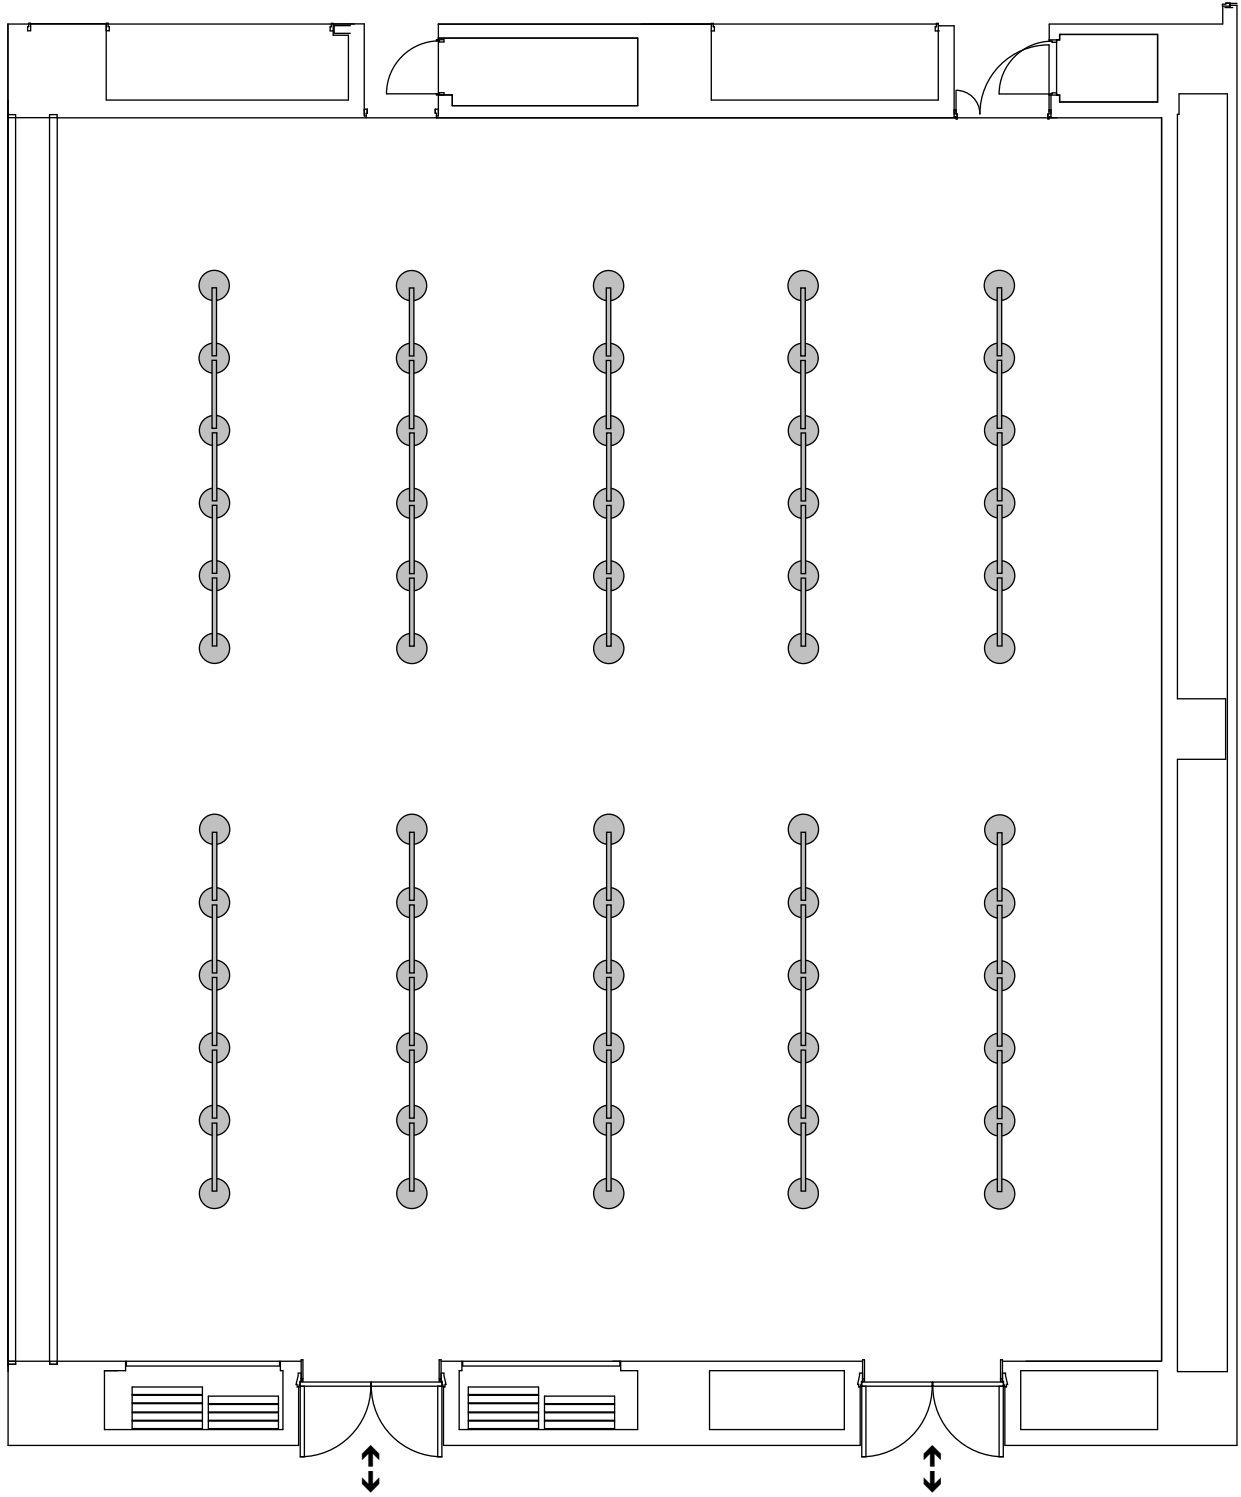

大会議室101

スクール144席

大会議室101

シアター231席

大会議室101

口の字72席

大会議室102

9席12島 計108席

大会議室102

ポスター100面(50枚)

大会議室101+102

スクール306席

大会議室101+102

シアター529席