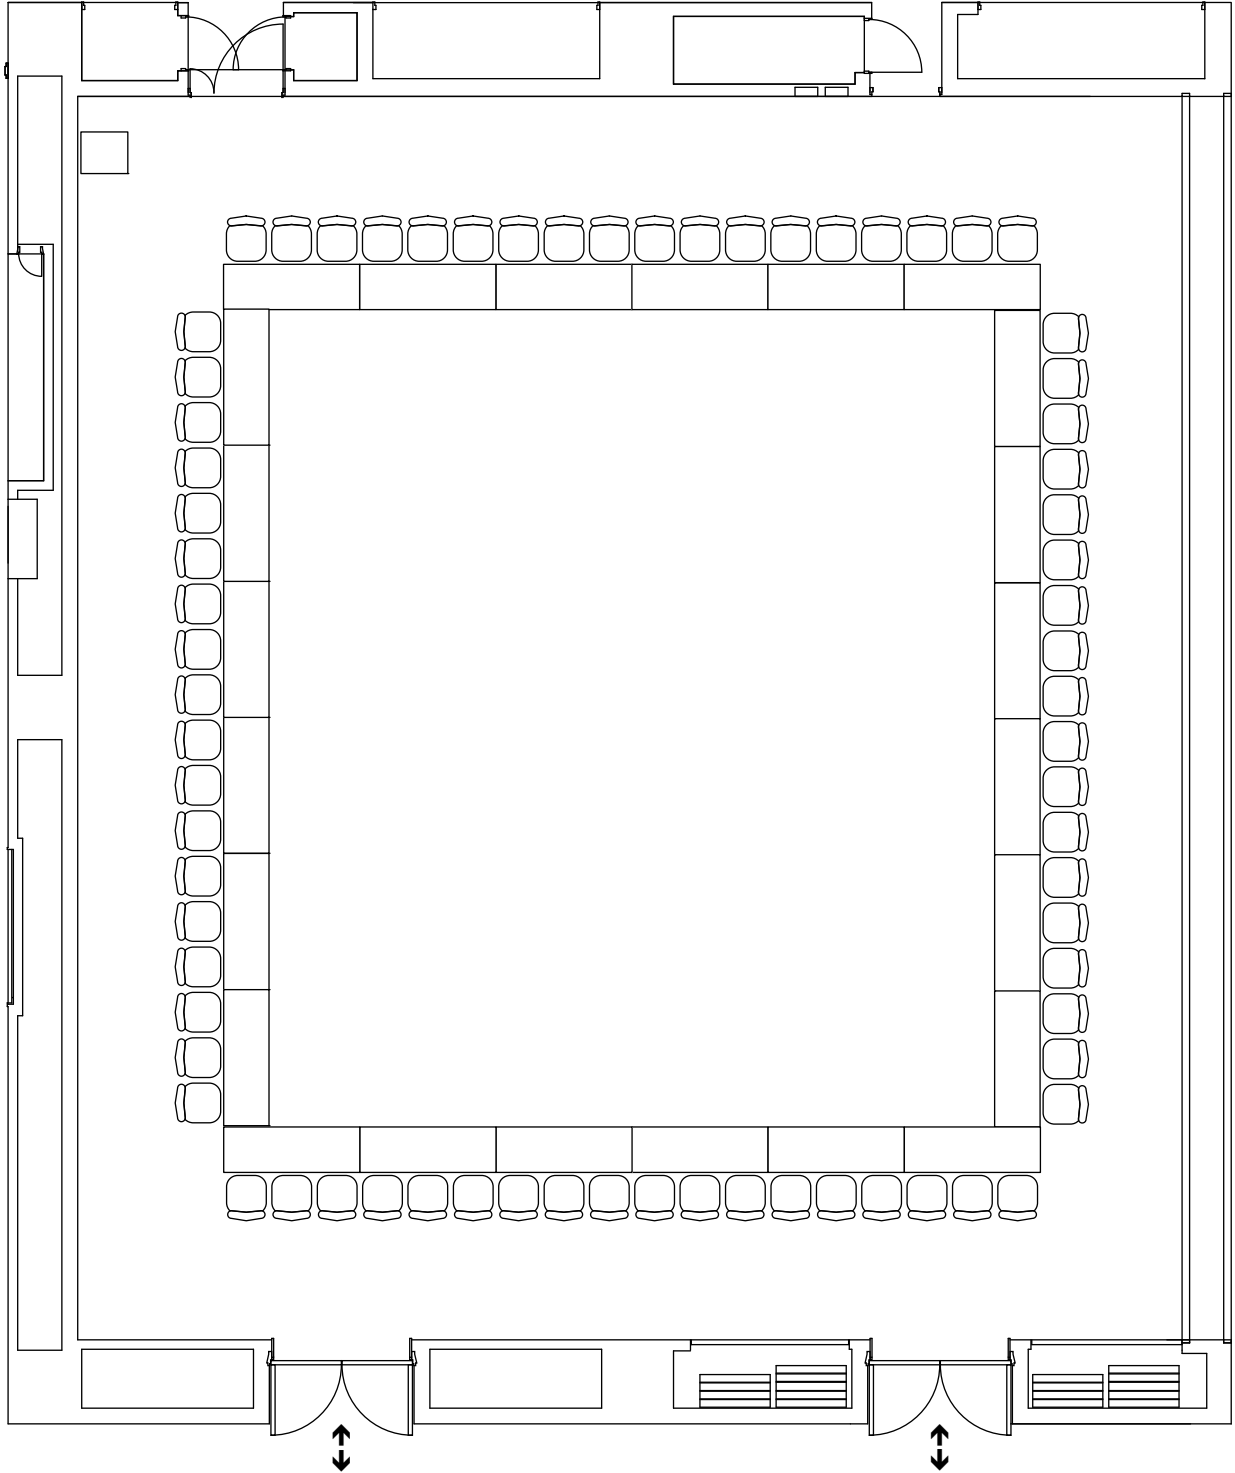

大会議室101

スクール144席

大会議室101

シアター231席

大会議室101

口の字72席

大会議室102

9席12島 計108席

大会議室102

ポスター100面(50枚)

大会議室101+102

スクール306席

大会議室101+102

シアター529席