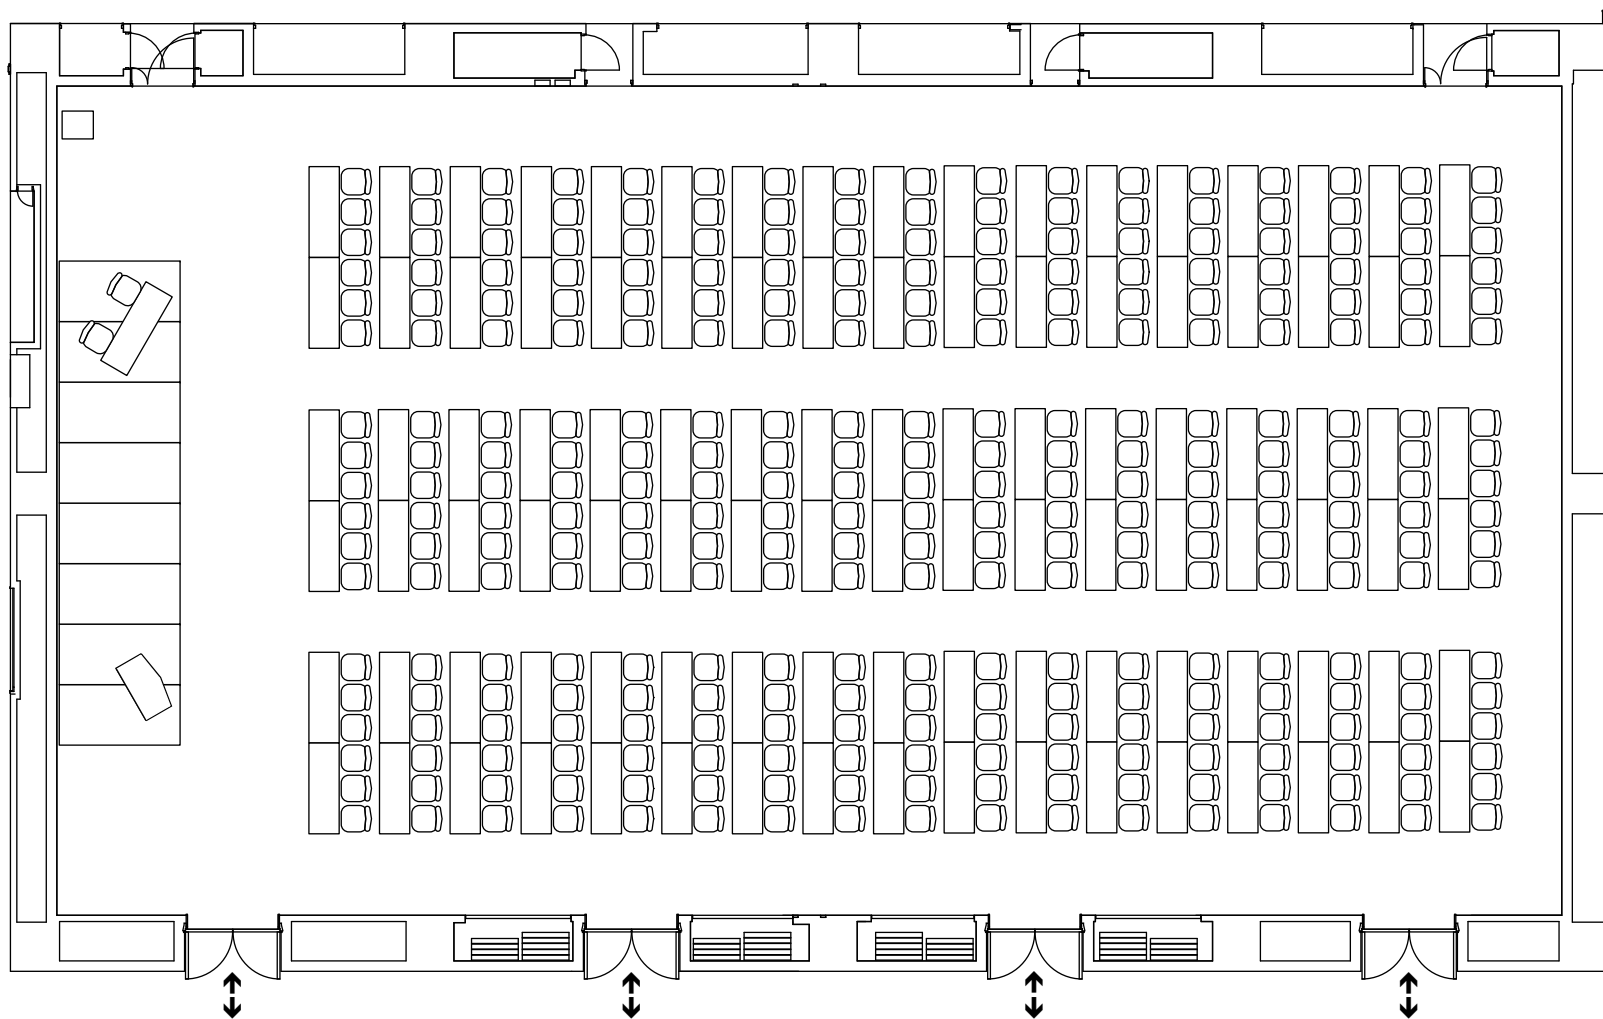

大会議室101

スクール144席

大会議室101

シアター231席

大会議室101

口の字72席

大会議室102

9席12島 計108席

大会議室102

ポスター100面(50枚)

大会議室101+102

スクール306席

大会議室101+102

シアター529席