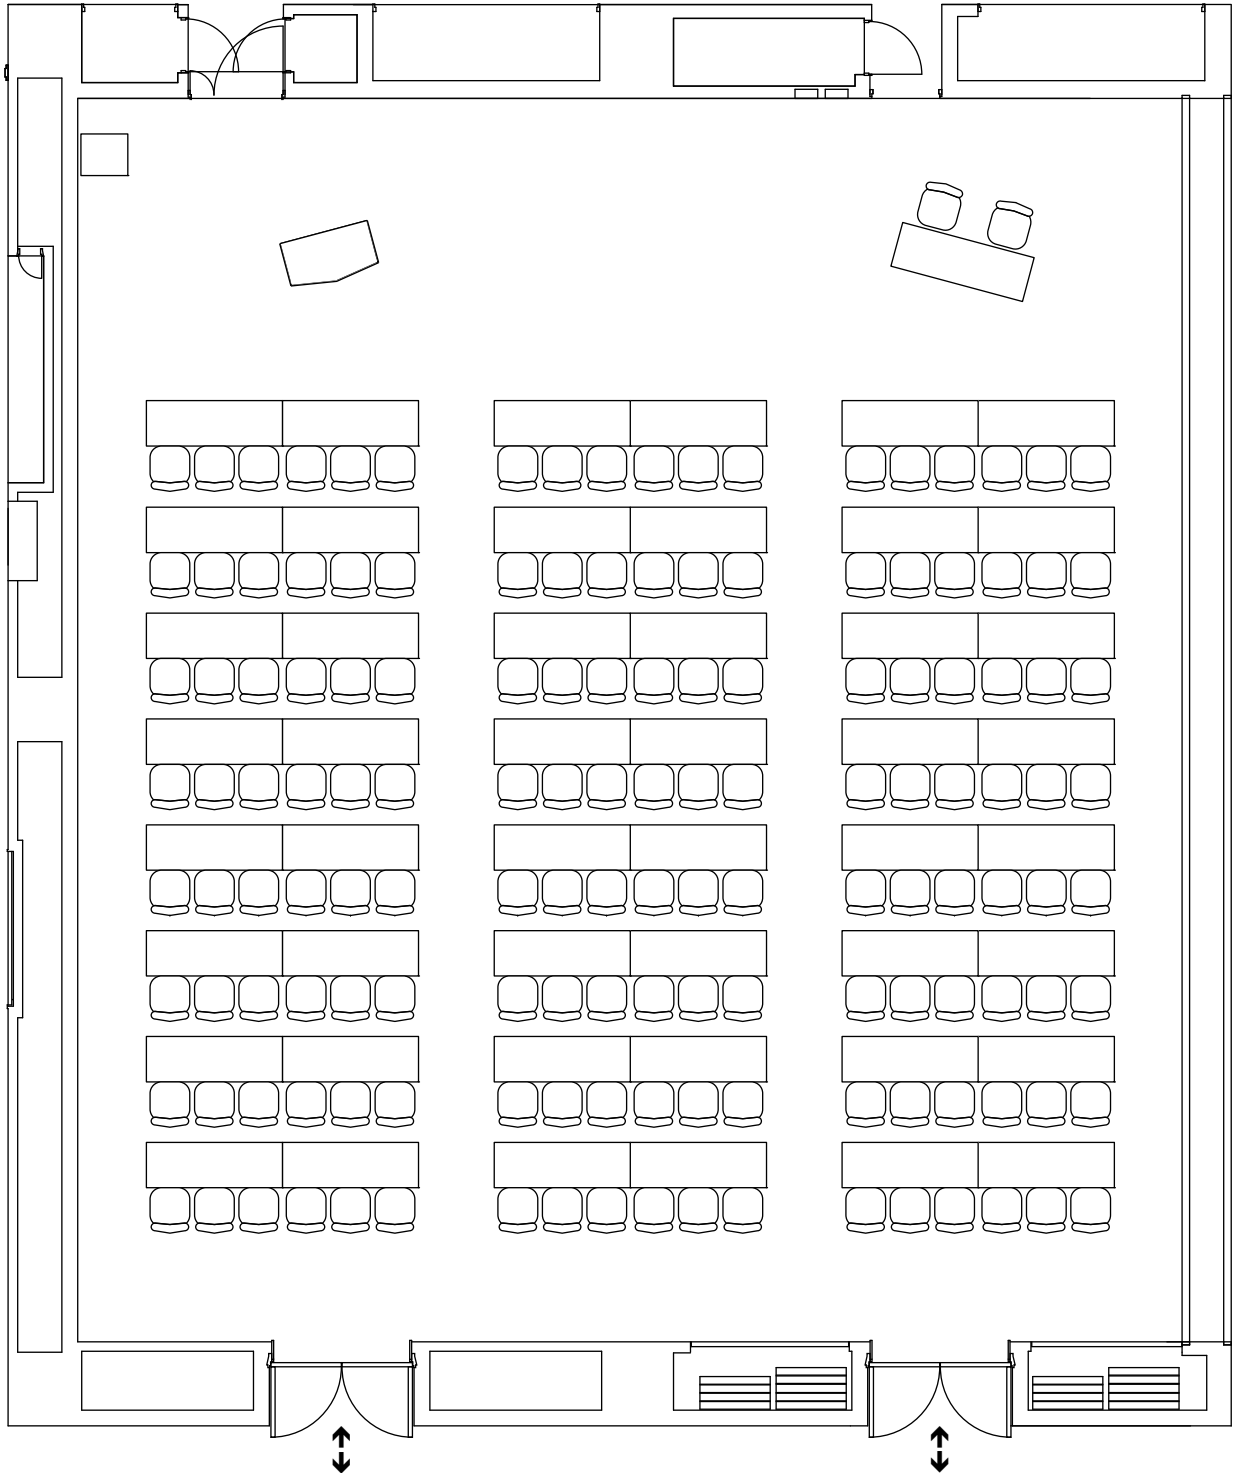

大会議室101

スクール144席

大会議室101

シアター231席

大会議室101

口の字72席

大会議室102

9席12島 計108席

大会議室102

ポスター100面(50枚)

大会議室101+102

スクール306席

大会議室101+102

シアター529席