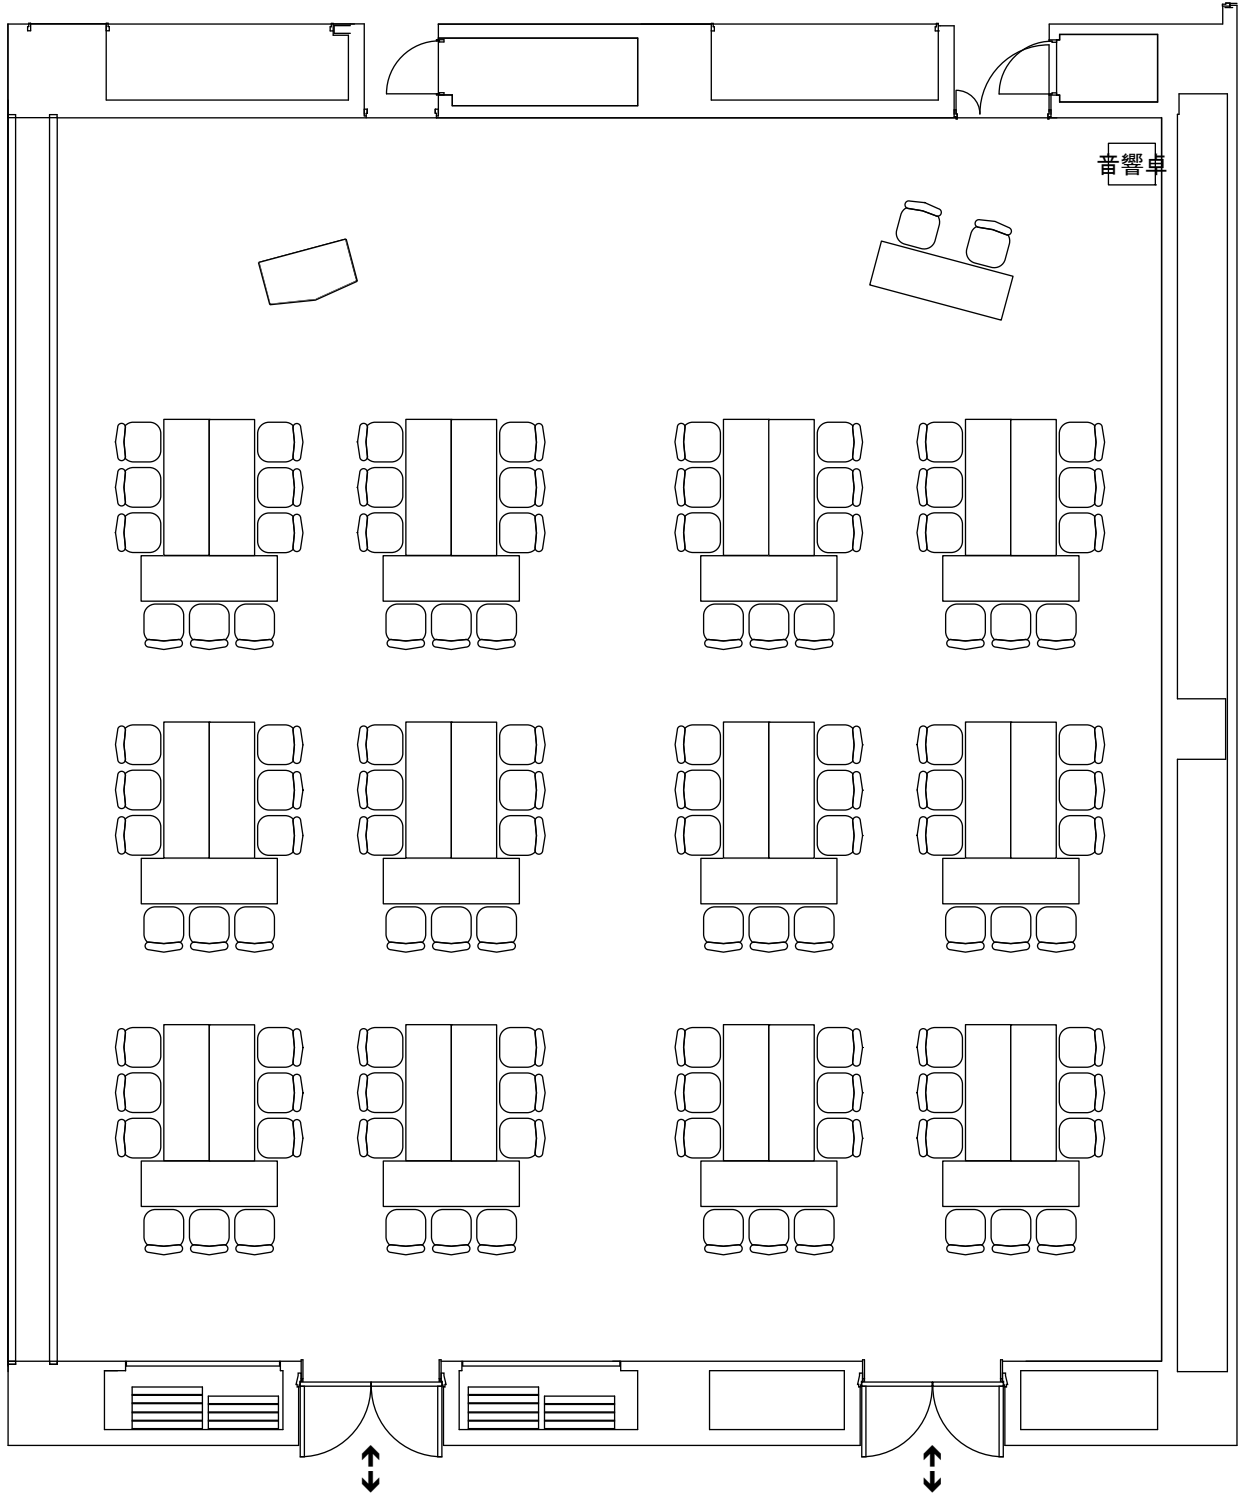

大会議室101

スクール144席

大会議室101

シアター231席

大会議室101

口の字72席

大会議室102

9席12島 計108席

大会議室102

ポスター100面(50枚)

大会議室101+102

スクール306席

大会議室101+102

シアター529席