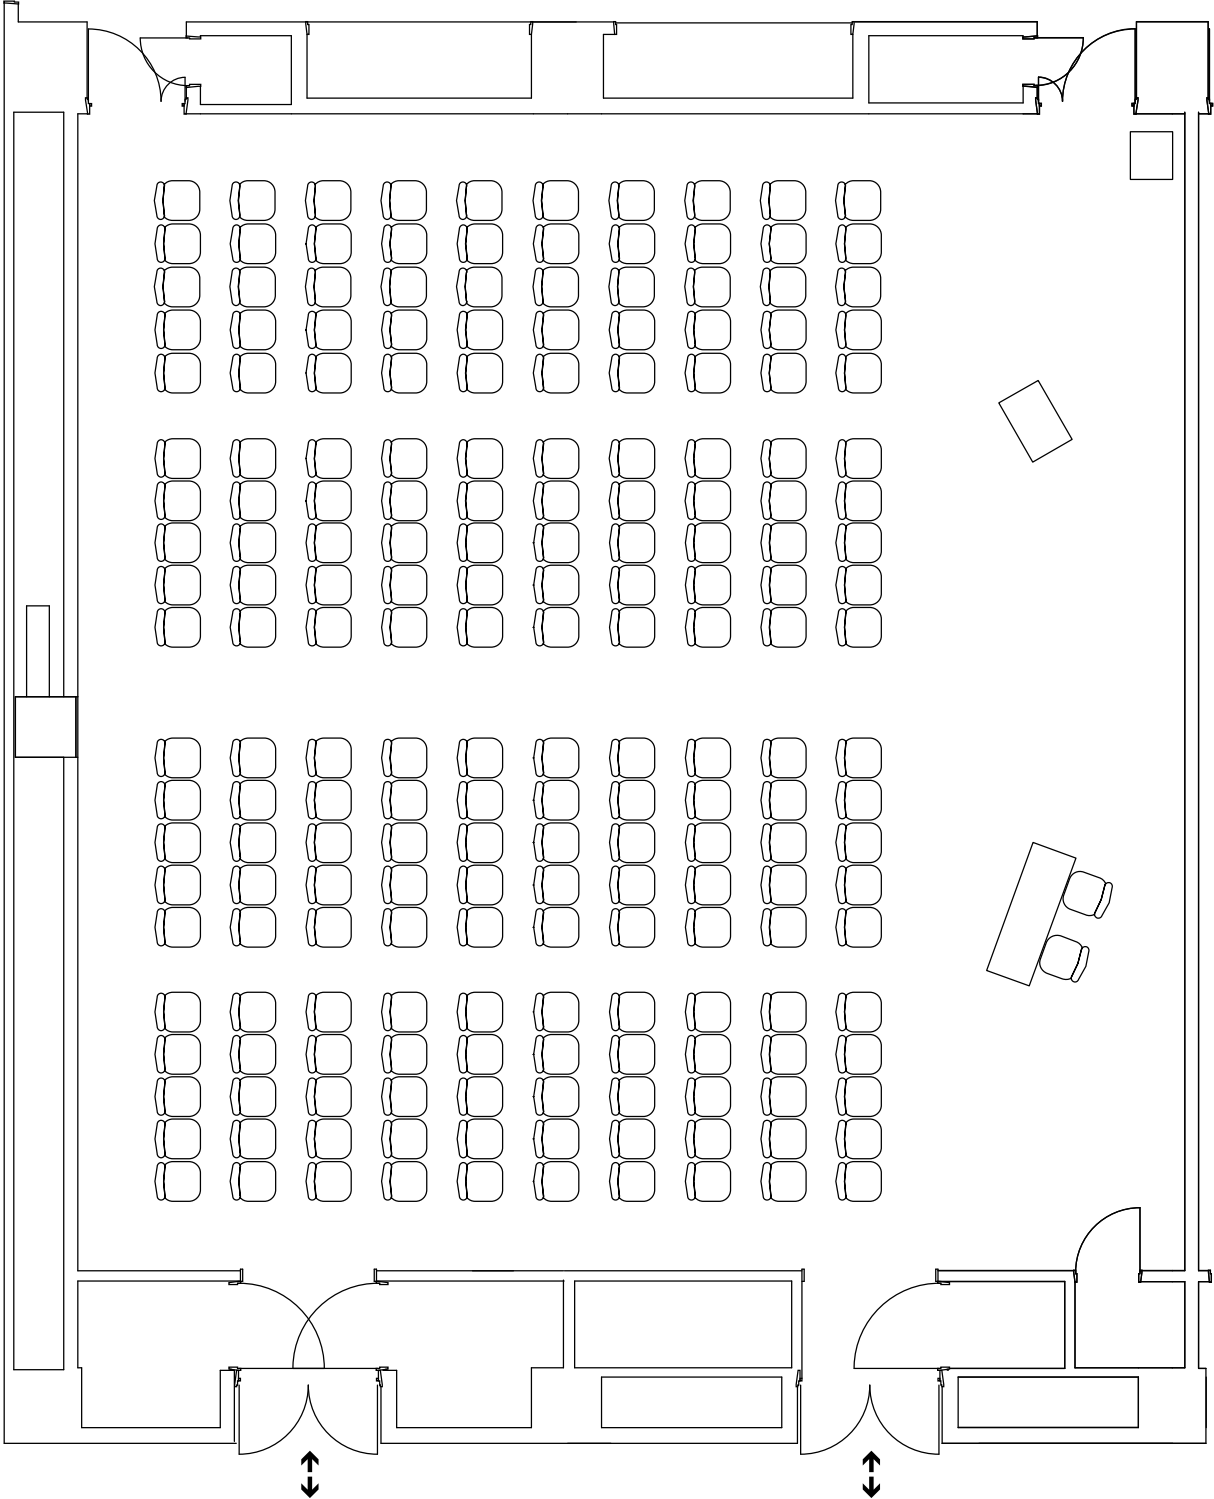

中会議室201

スクール126席

中会議室201

シアター200席

中会議室201

口の字66席

中会議室201

9席12島 計108席

中会議室201

ポスター80面(40枚)

中会議室201A

スクール42席

中会議室201B

スクール63席

中会議室201A

シアター90席

中会議室201B

シアター110席

中会議室201A

口の字42席

中会議室201B

口の字42席