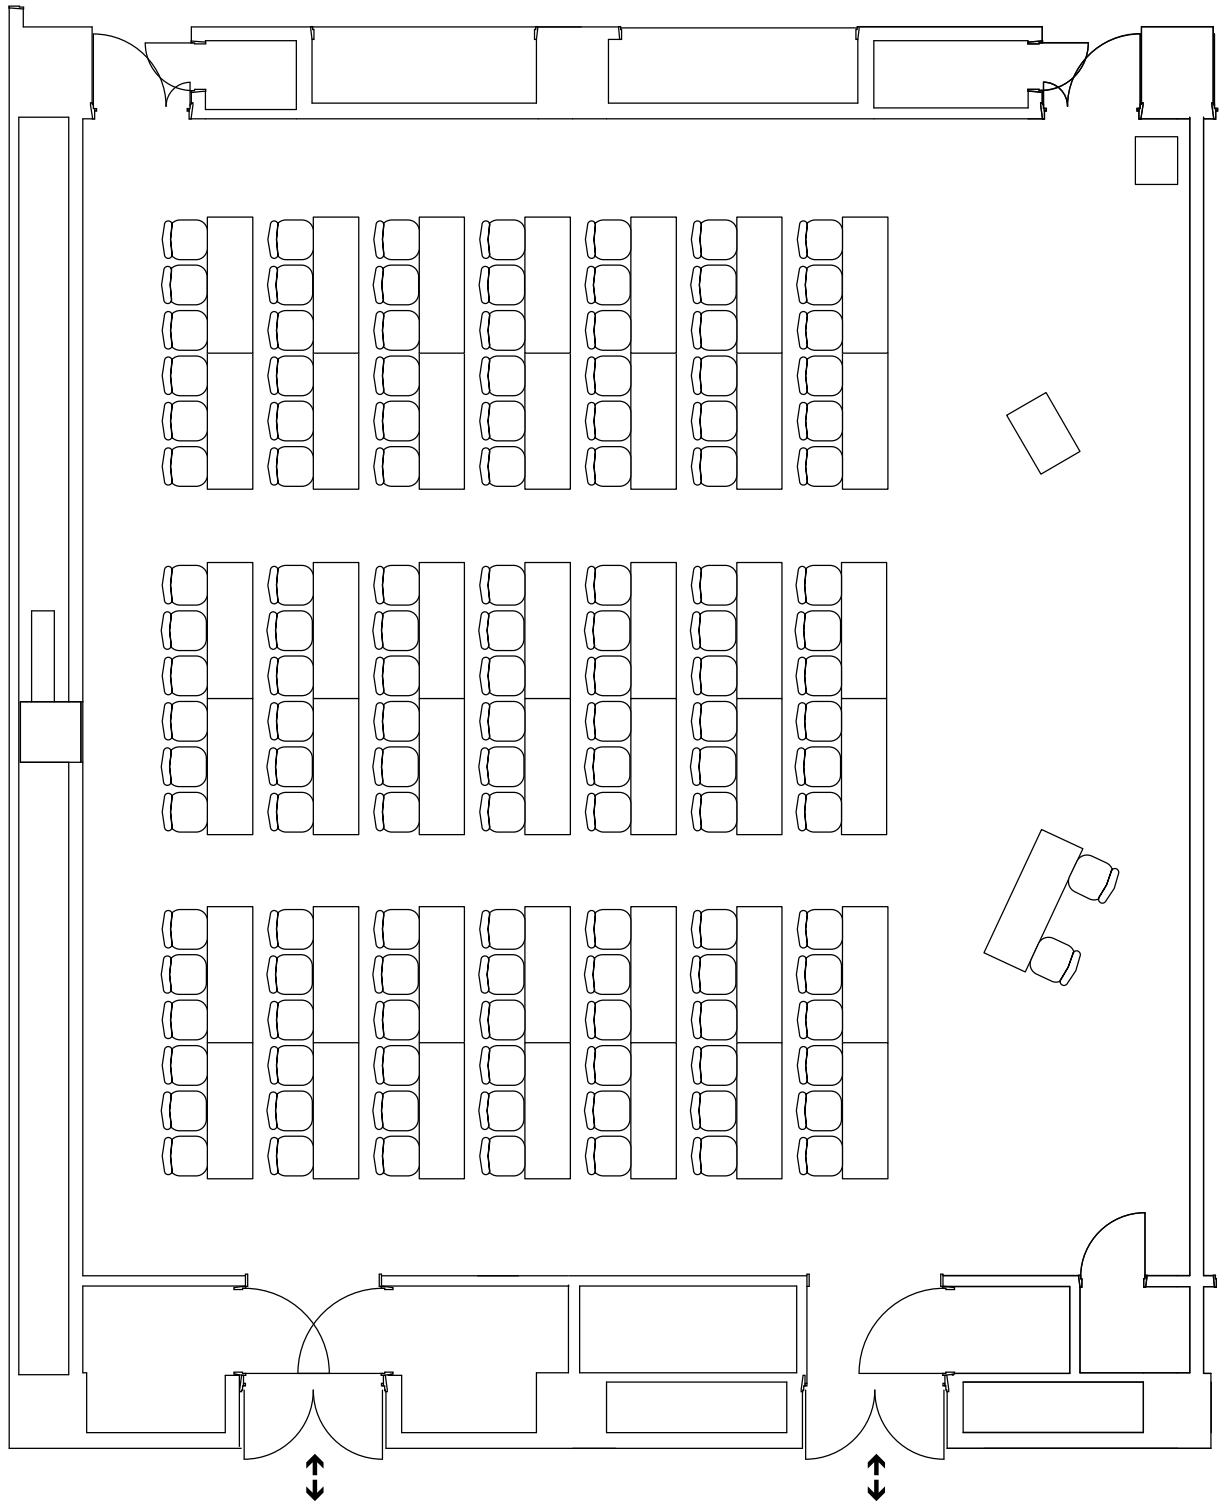

中会議室201

スクール126席

中会議室201

シアター200席

中会議室201

口の字66席

中会議室201

9席12島 計108席

中会議室201

ポスター80面(40枚)

中会議室201A

スクール42席

中会議室201B

スクール63席

中会議室201A

シアター90席

中会議室201B

シアター110席

中会議室201A

口の字42席

中会議室201B

口の字42席