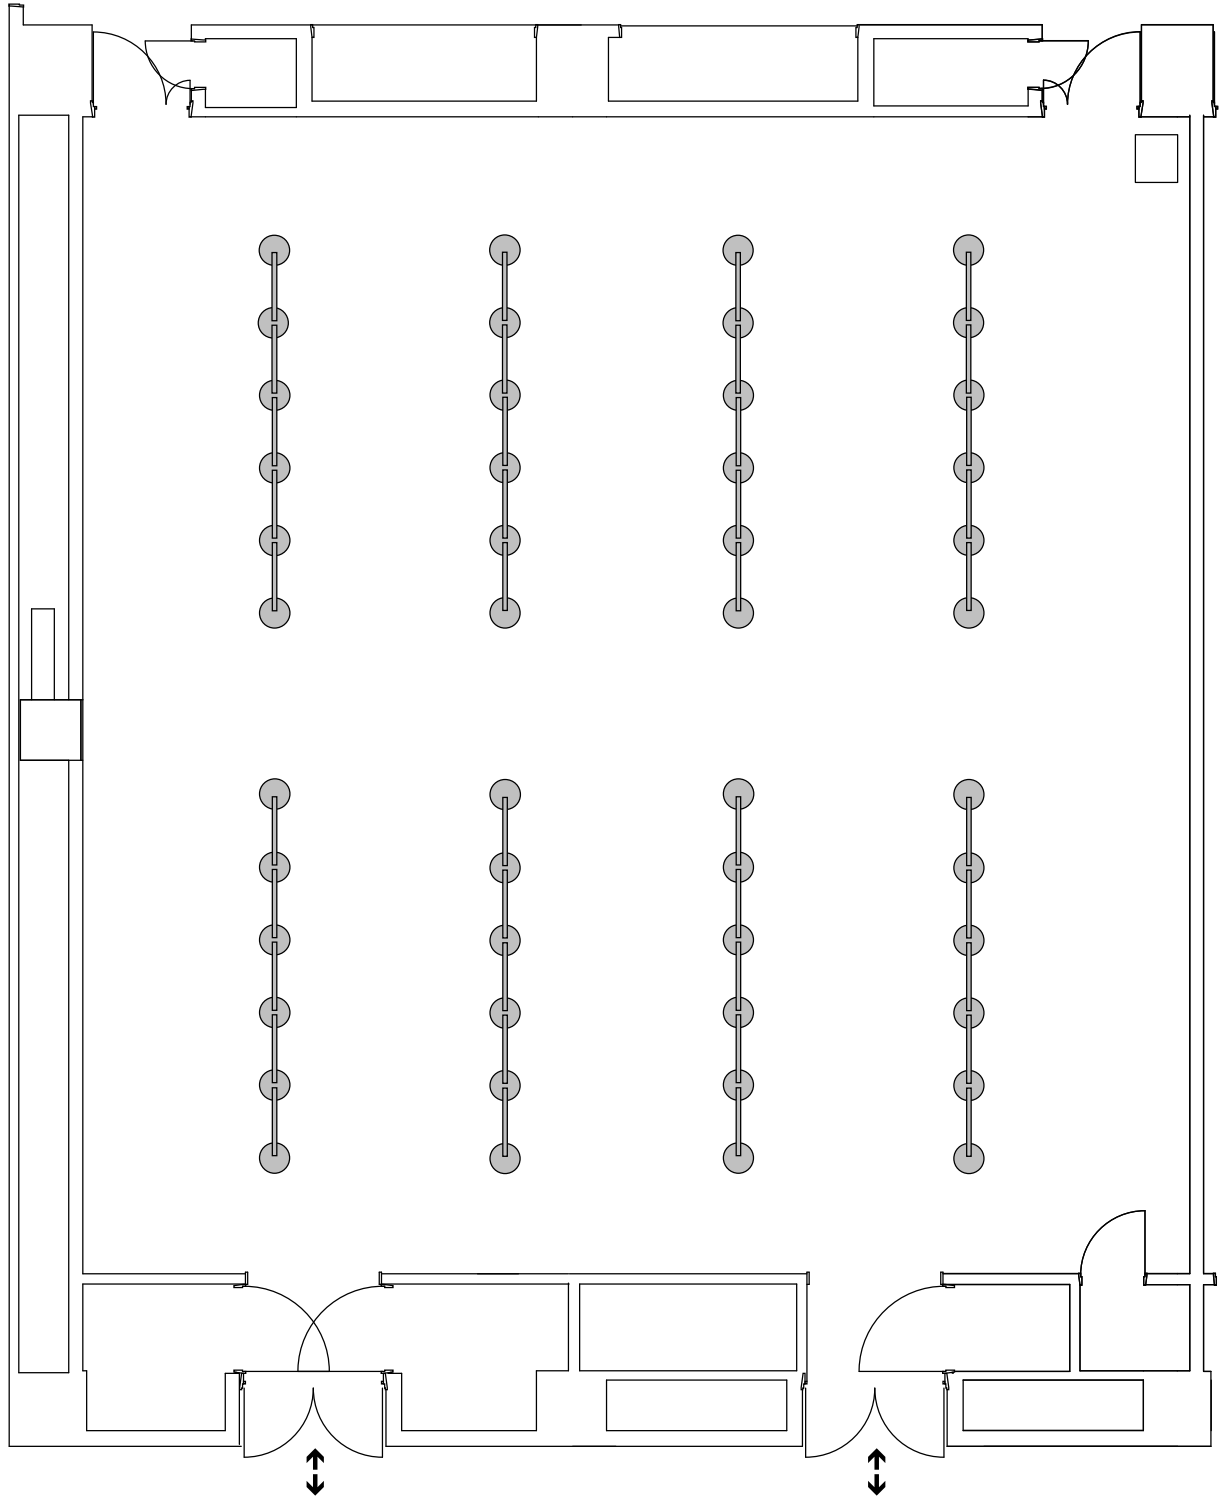

中会議室201

スクール126席

中会議室201

シアター200席

中会議室201

口の字66席

中会議室201

9席12島 計108席

中会議室201

ポスター80面(40枚)

中会議室201A

スクール42席

中会議室201B

スクール63席

中会議室201A

シアター90席

中会議室201B

シアター110席

中会議室201A

口の字42席

中会議室201B

口の字42席