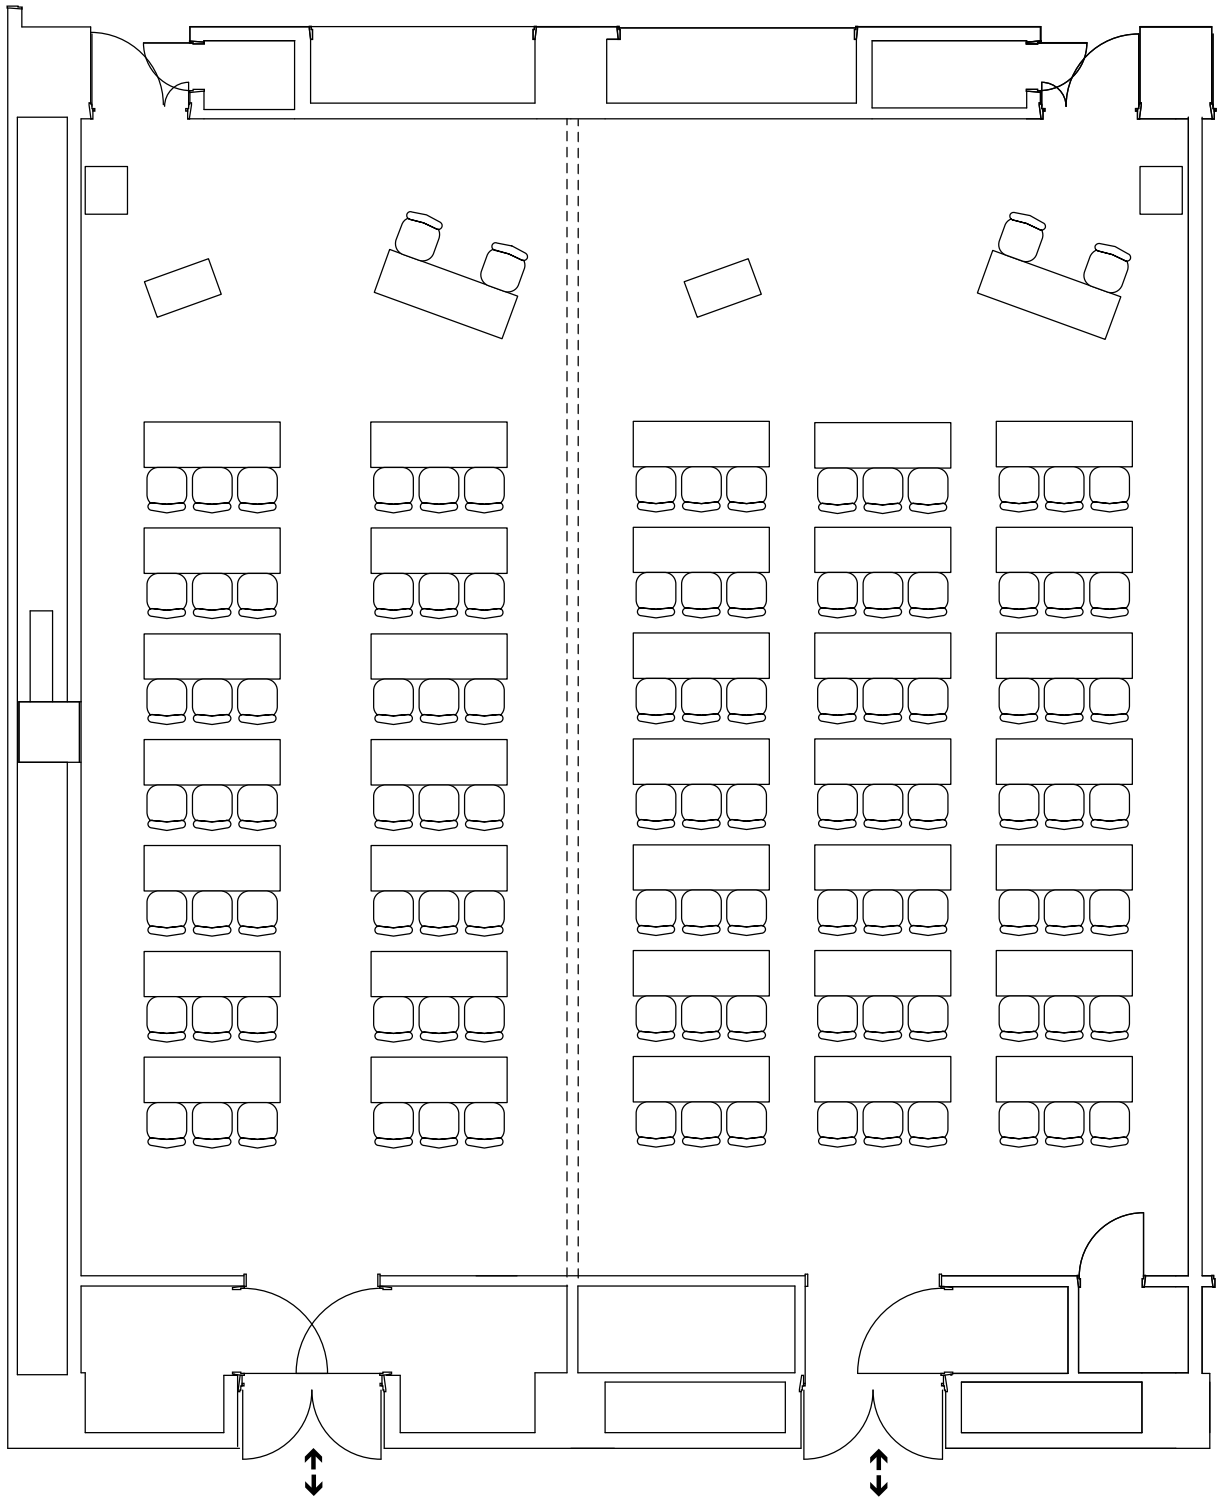

中会議室201

スクール126席

中会議室201

シアター200席

中会議室201

口の字66席

中会議室201

9席12島 計108席

中会議室201

ポスター80面(40枚)

中会議室201A

スクール42席

中会議室201B

スクール63席

中会議室201A

シアター90席

中会議室201B

シアター110席

中会議室201A

口の字42席

中会議室201B

口の字42席