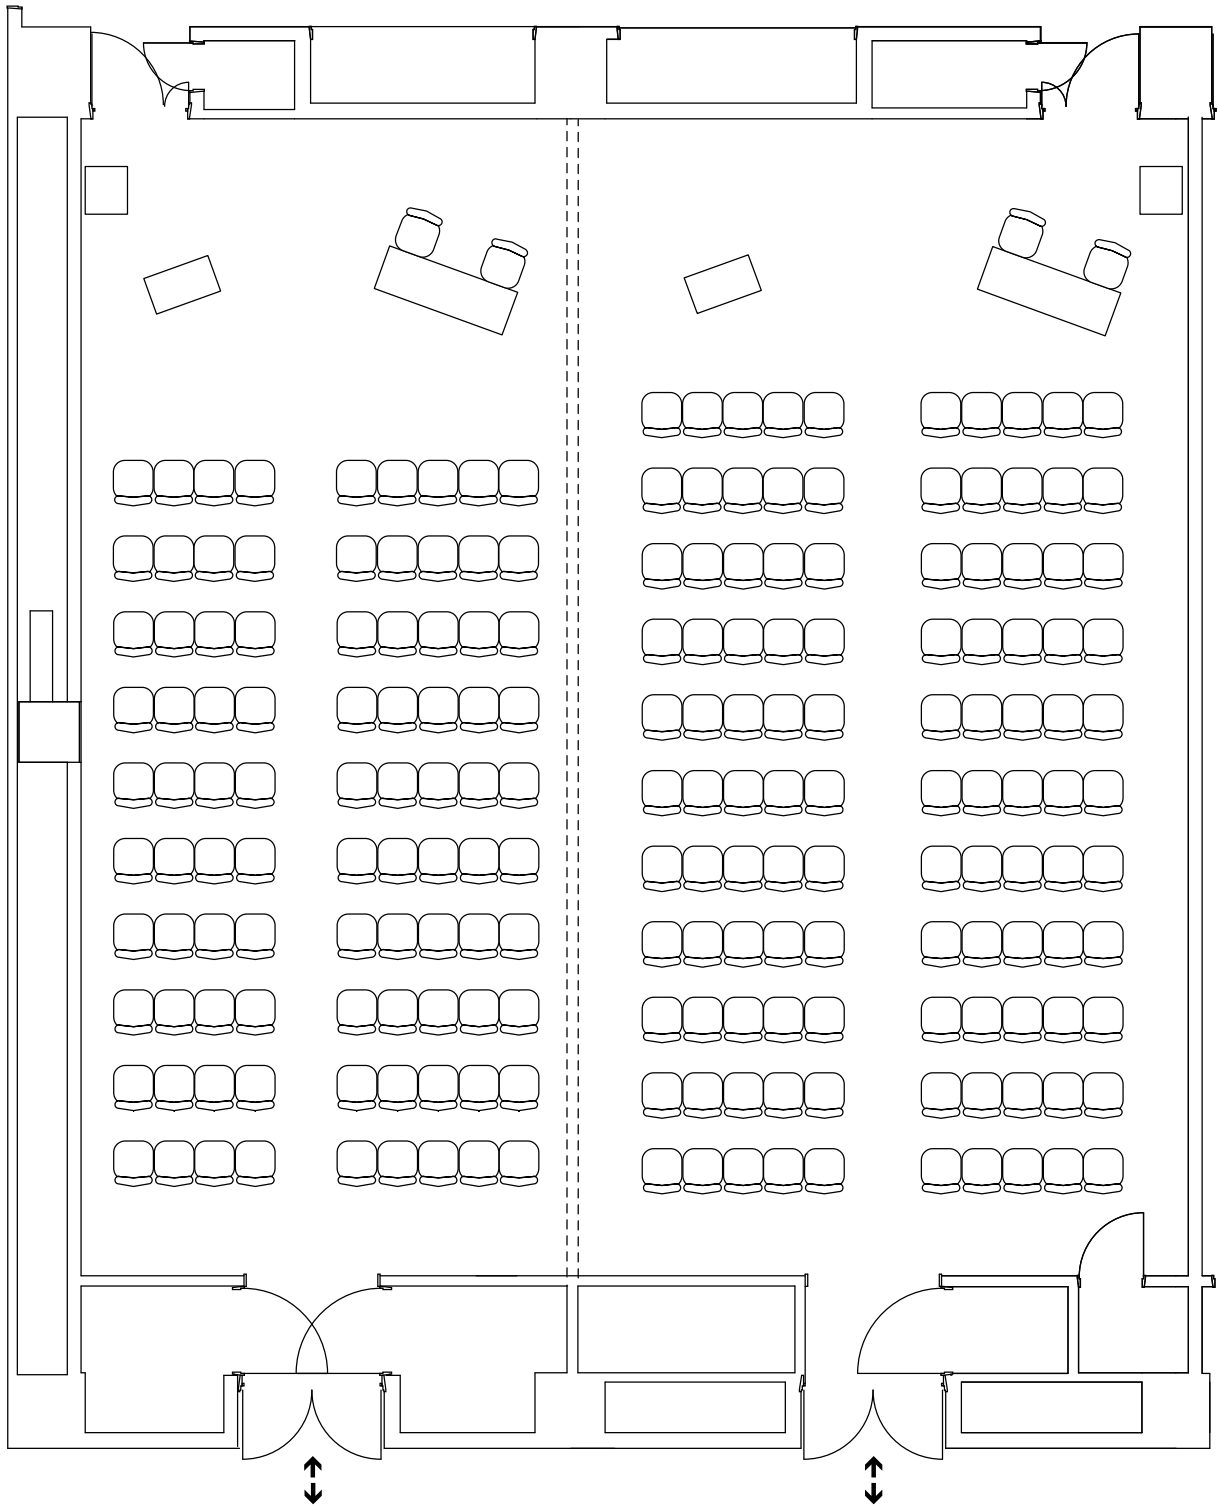

中会議室201

スクール126席

中会議室201

シアター200席

中会議室201

口の字66席

中会議室201

9席12島 計108席

中会議室201

ポスター80面(40枚)

中会議室201A

スクール42席

中会議室201B

スクール63席

中会議室201A

シアター90席

中会議室201B

シアター110席

中会議室201A

口の字42席

中会議室201B

口の字42席