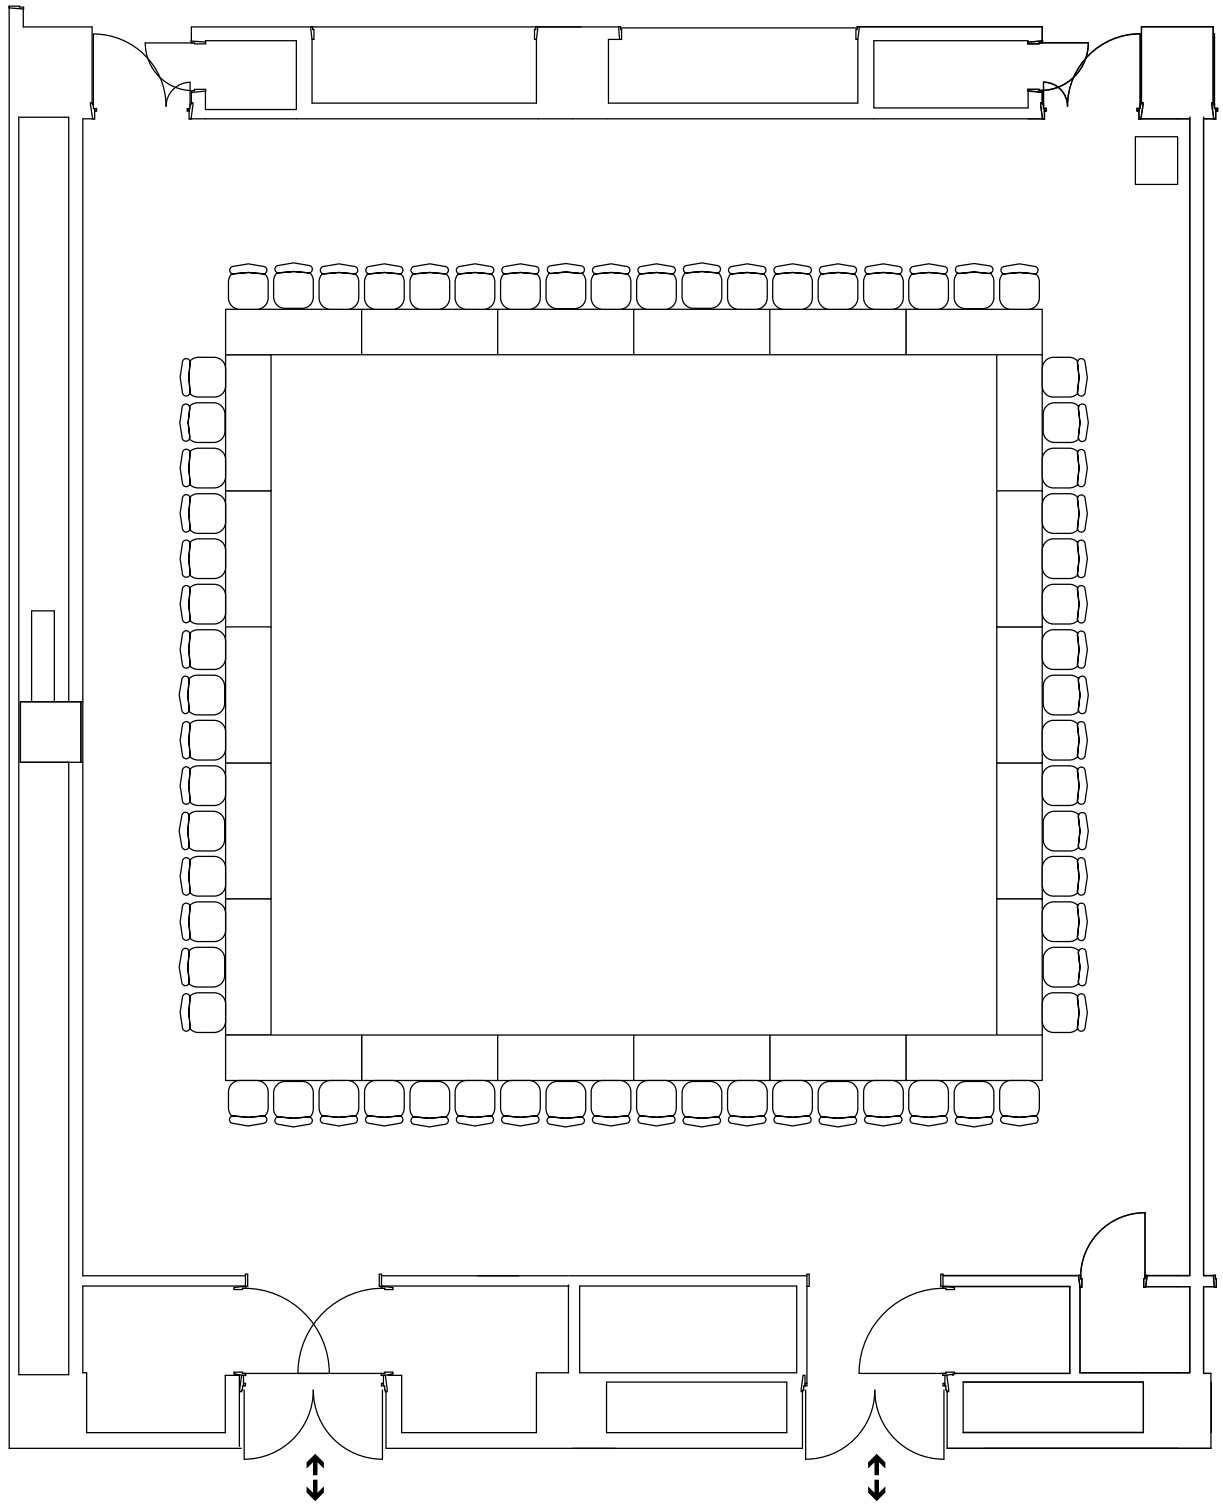

中会議室201

スクール126席

中会議室201

シアター200席

中会議室201

口の字66席

中会議室201

9席12島 計108席

中会議室201

ポスター80面(40枚)

中会議室201A

スクール42席

中会議室201B

スクール63席

中会議室201A

シアター90席

中会議室201B

シアター110席

中会議室201A

口の字42席

中会議室201B

口の字42席