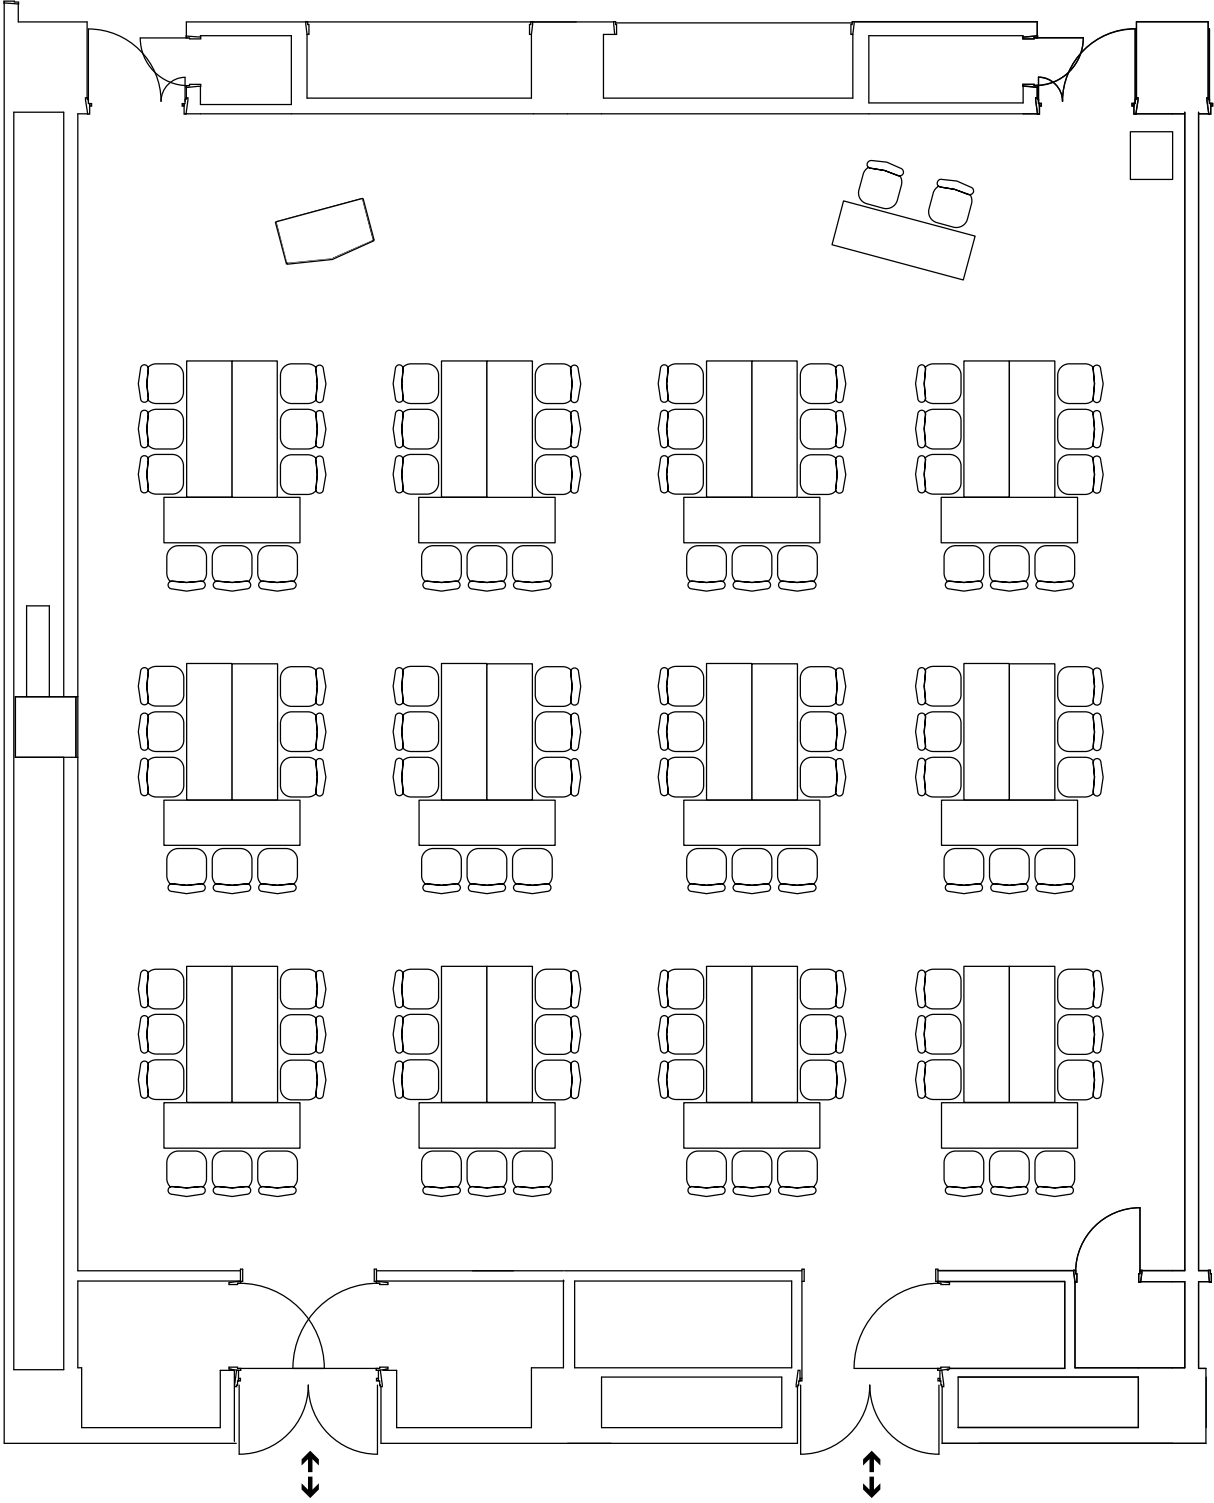

中会議室201

スクール126席

中会議室201

シアター200席

中会議室201

口の字66席

中会議室201

9席12島 計108席

中会議室201

ポスター80面(40枚)

中会議室201A

スクール42席

中会議室201B

スクール63席

中会議室201A

シアター90席

中会議室201B

シアター110席

中会議室201A

口の字42席

中会議室201B

口の字42席