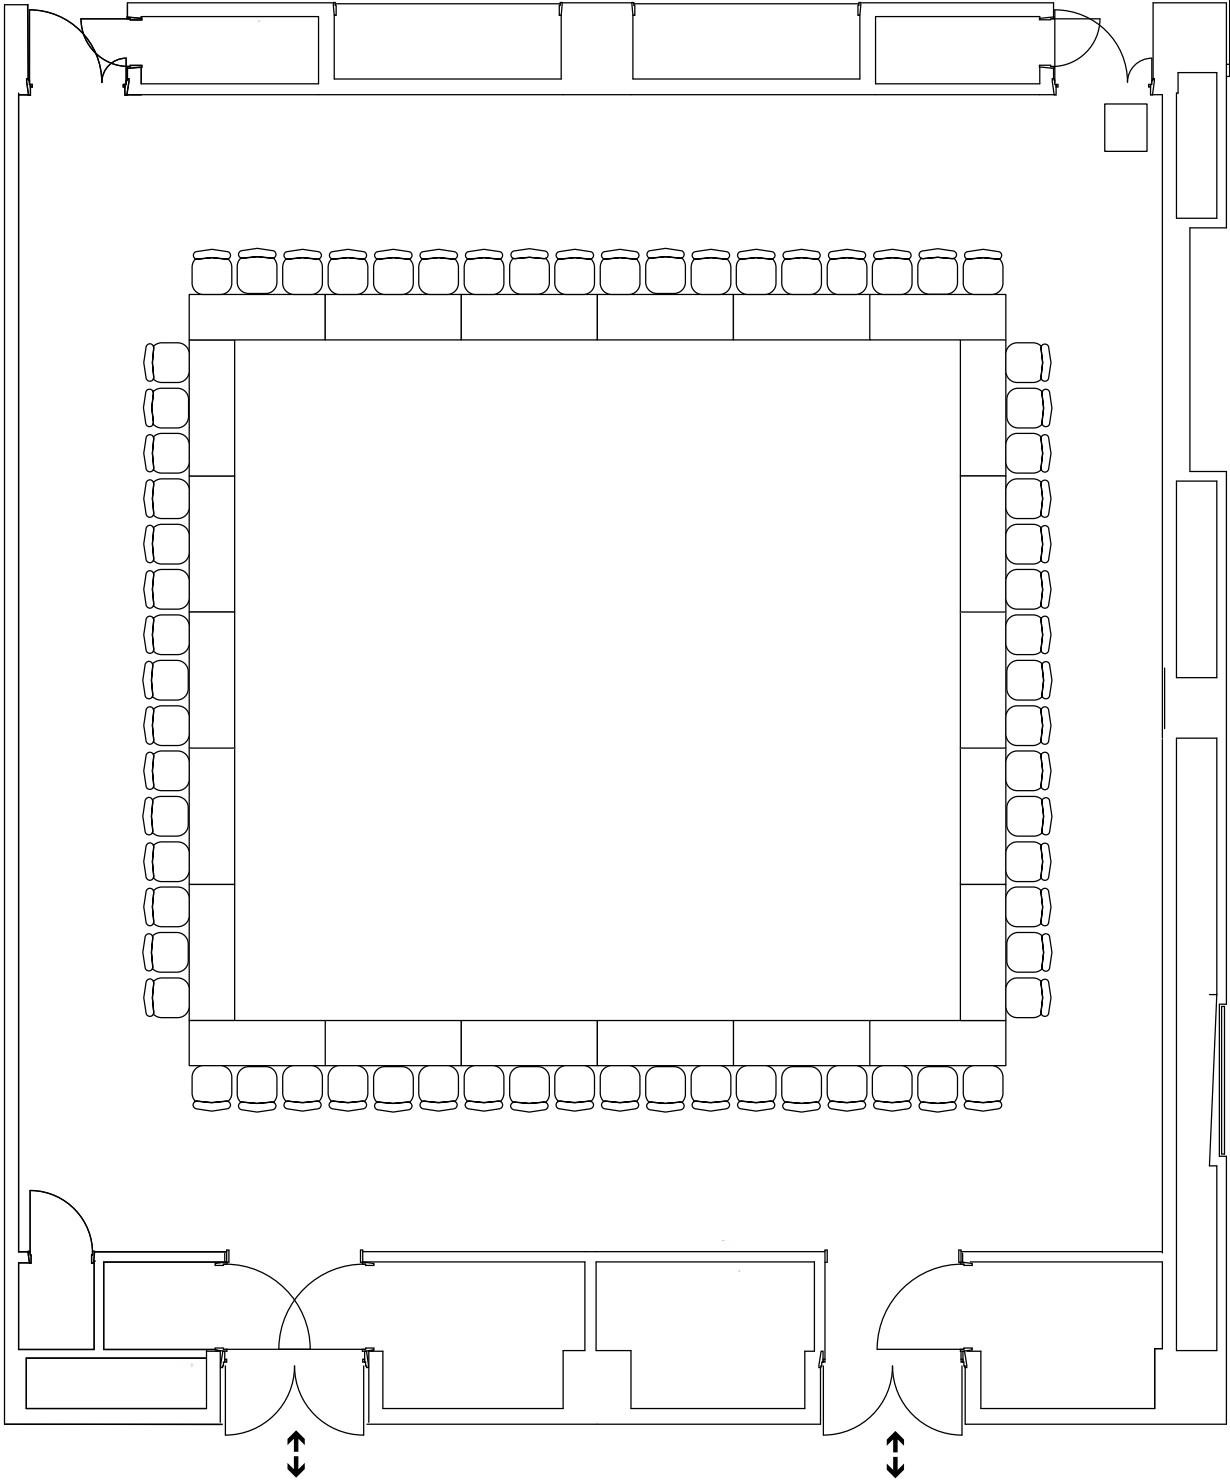

中会議室202

スクール126席

中会議室202

シアター200席

中会議室202

口の字66席

中会議室202

9席12島 計108席

中会議室202

ポスター80面(40枚)

中会議室202A

スクール63席

中会議室202B

スクール63席

中会議室202A

シアター110席

中会議室202B

シアター110席

中会議室202A

口の字42席

中会議室202B

口の字42席