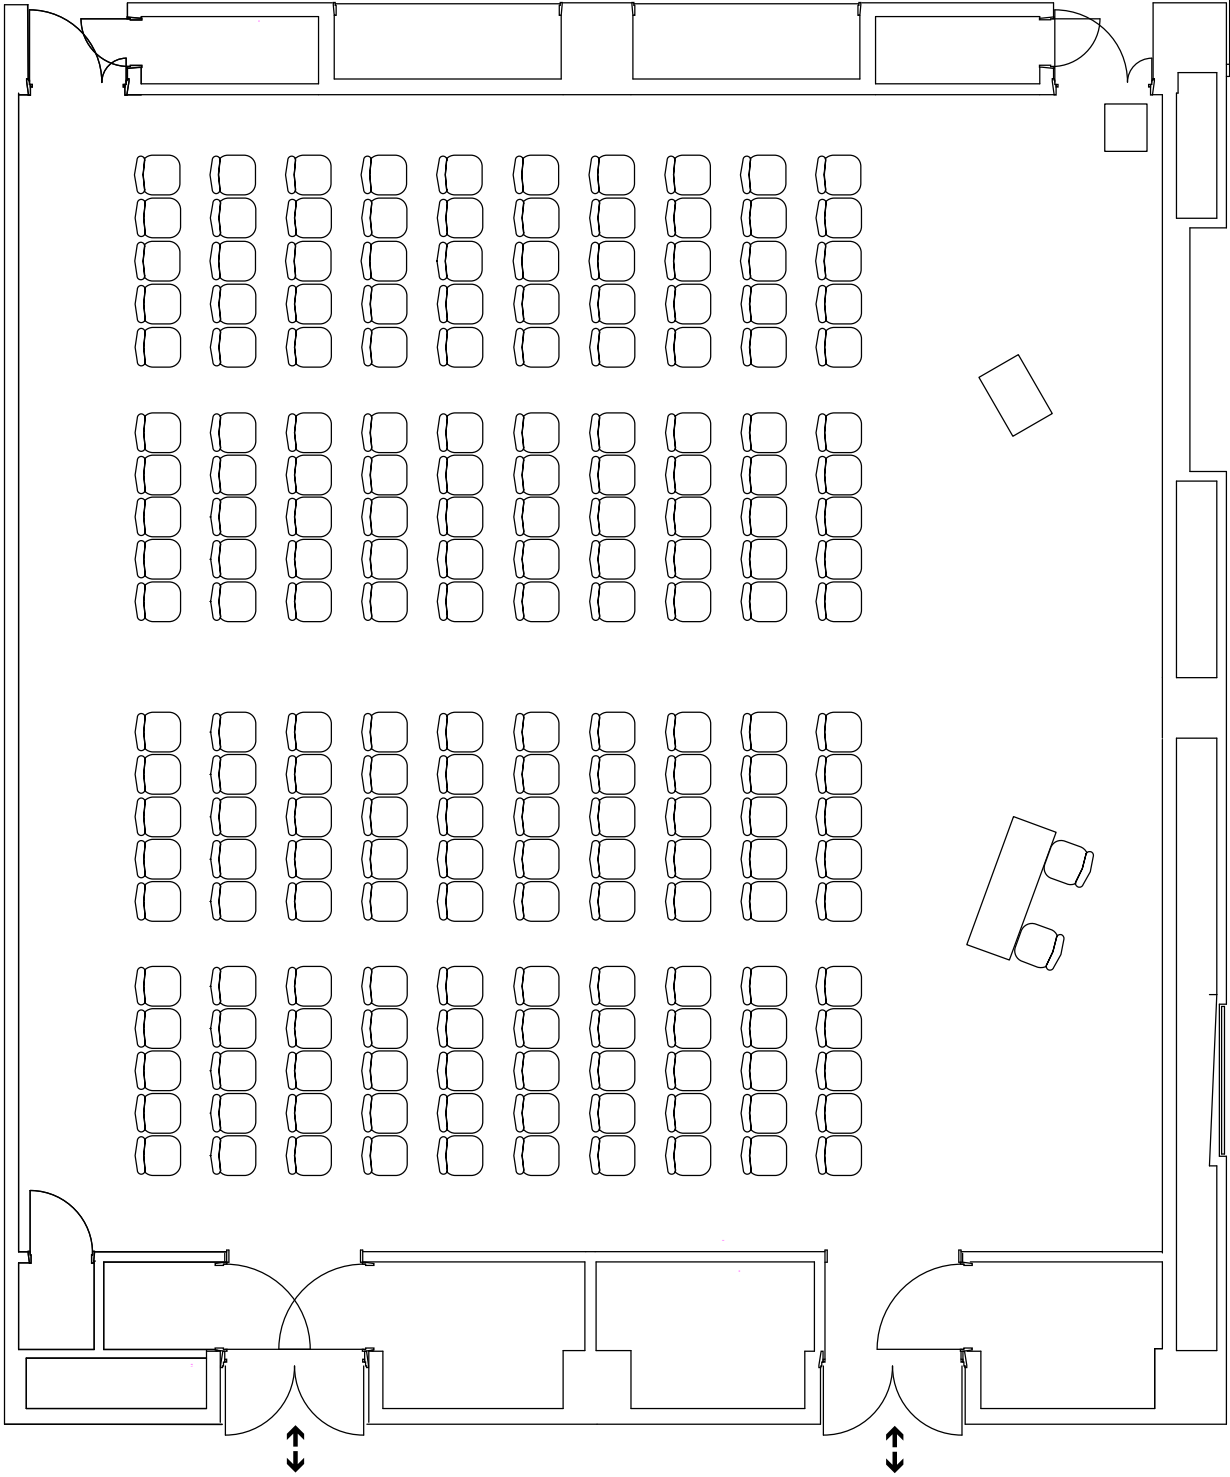

中会議室202

スクール126席

中会議室202

シアター200席

中会議室202

口の字66席

中会議室202

9席12島 計108席

中会議室202

ポスター80面(40枚)

中会議室202A

スクール63席

中会議室202B

スクール63席

中会議室202A

シアター110席

中会議室202B

シアター110席

中会議室202A

口の字42席

中会議室202B

口の字42席