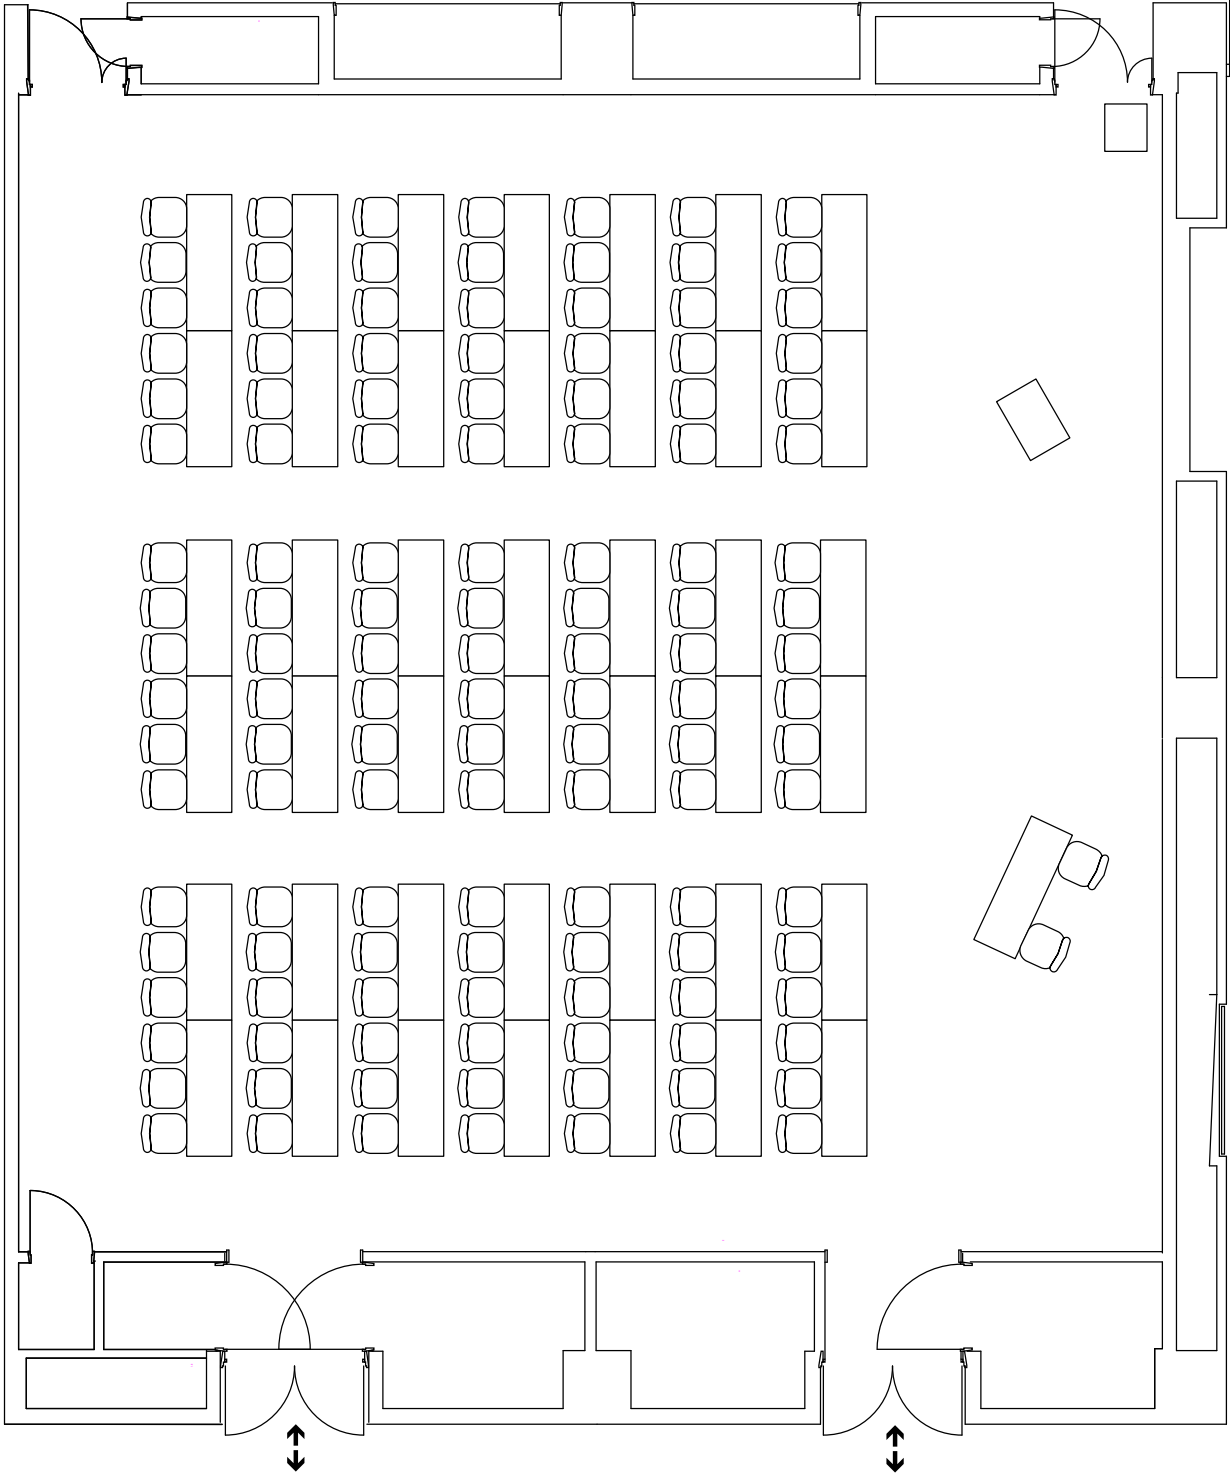

中会議室202

スクール126席

中会議室202

シアター200席

中会議室202

口の字66席

中会議室202

9席12島 計108席

中会議室202

ポスター80面(40枚)

中会議室202A

スクール63席

中会議室202B

スクール63席

中会議室202A

シアター110席

中会議室202B

シアター110席

中会議室202A

口の字42席

中会議室202B

口の字42席