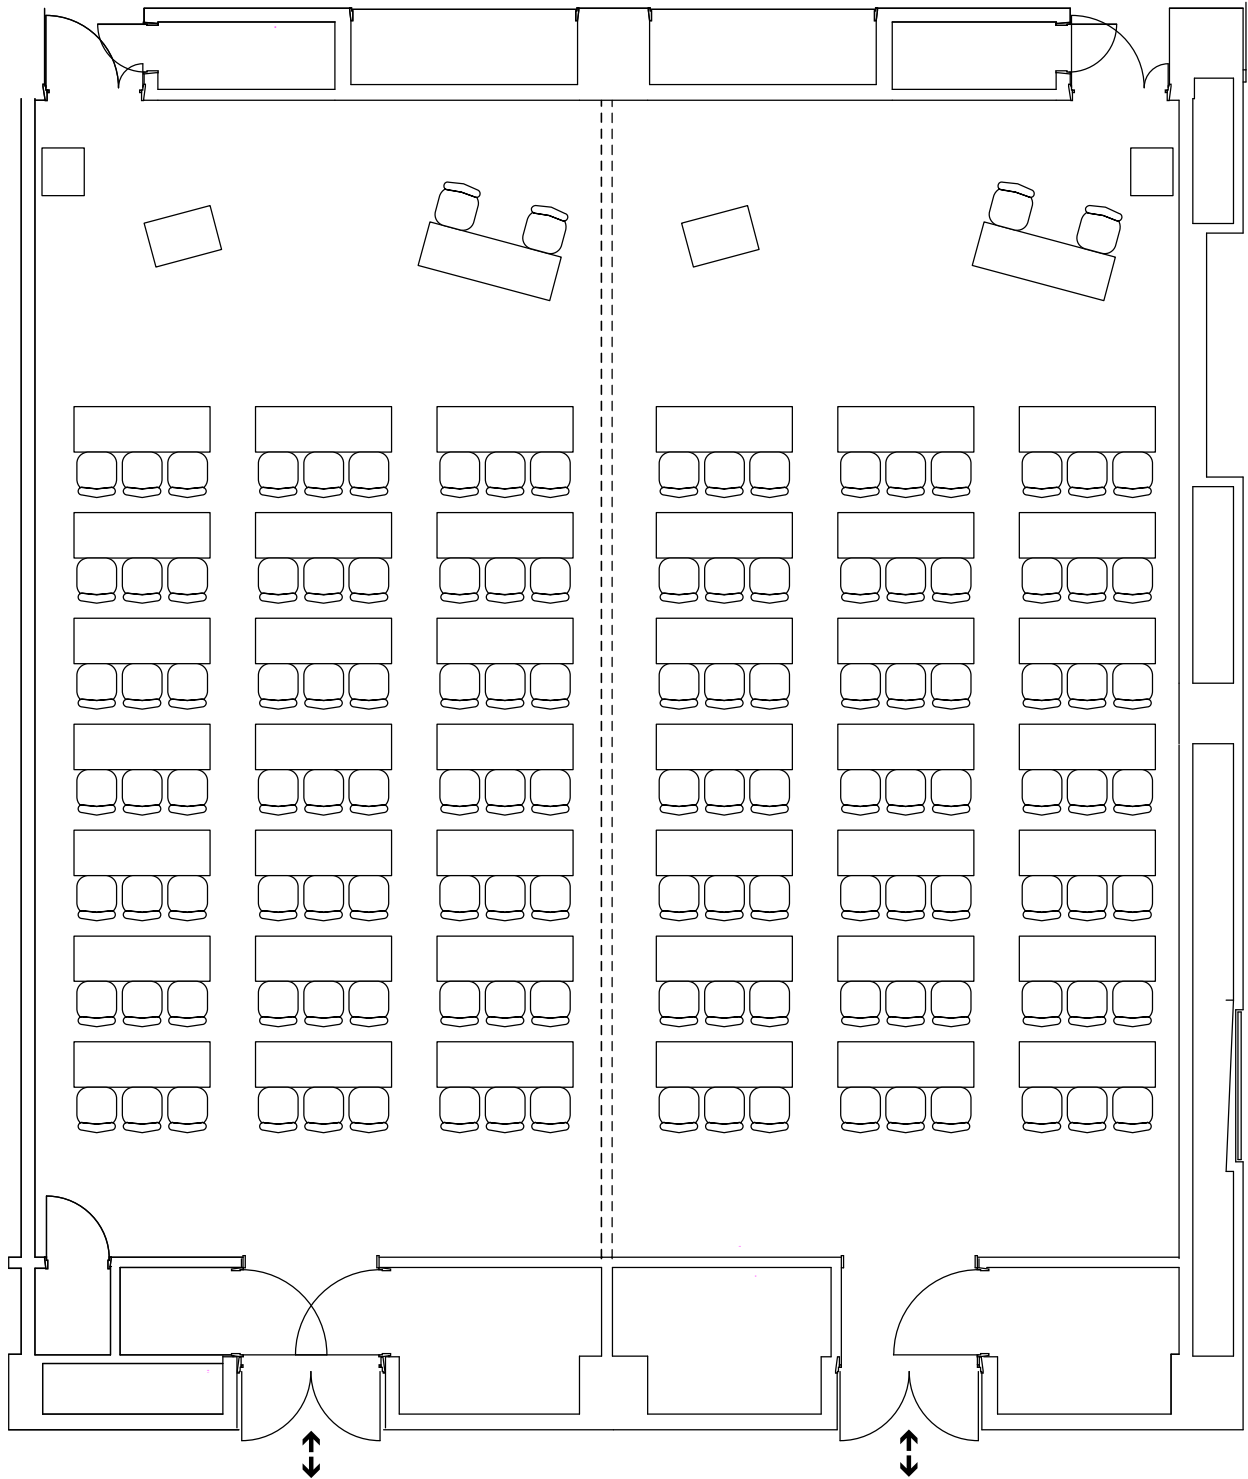

中会議室202

スクール126席

中会議室202

シアター200席

中会議室202

口の字66席

中会議室202

9席12島 計108席

中会議室202

ポスター80面(40枚)

中会議室202A

スクール63席

中会議室202B

スクール63席

中会議室202A

シアター110席

中会議室202B

シアター110席

中会議室202A

口の字42席

中会議室202B

口の字42席