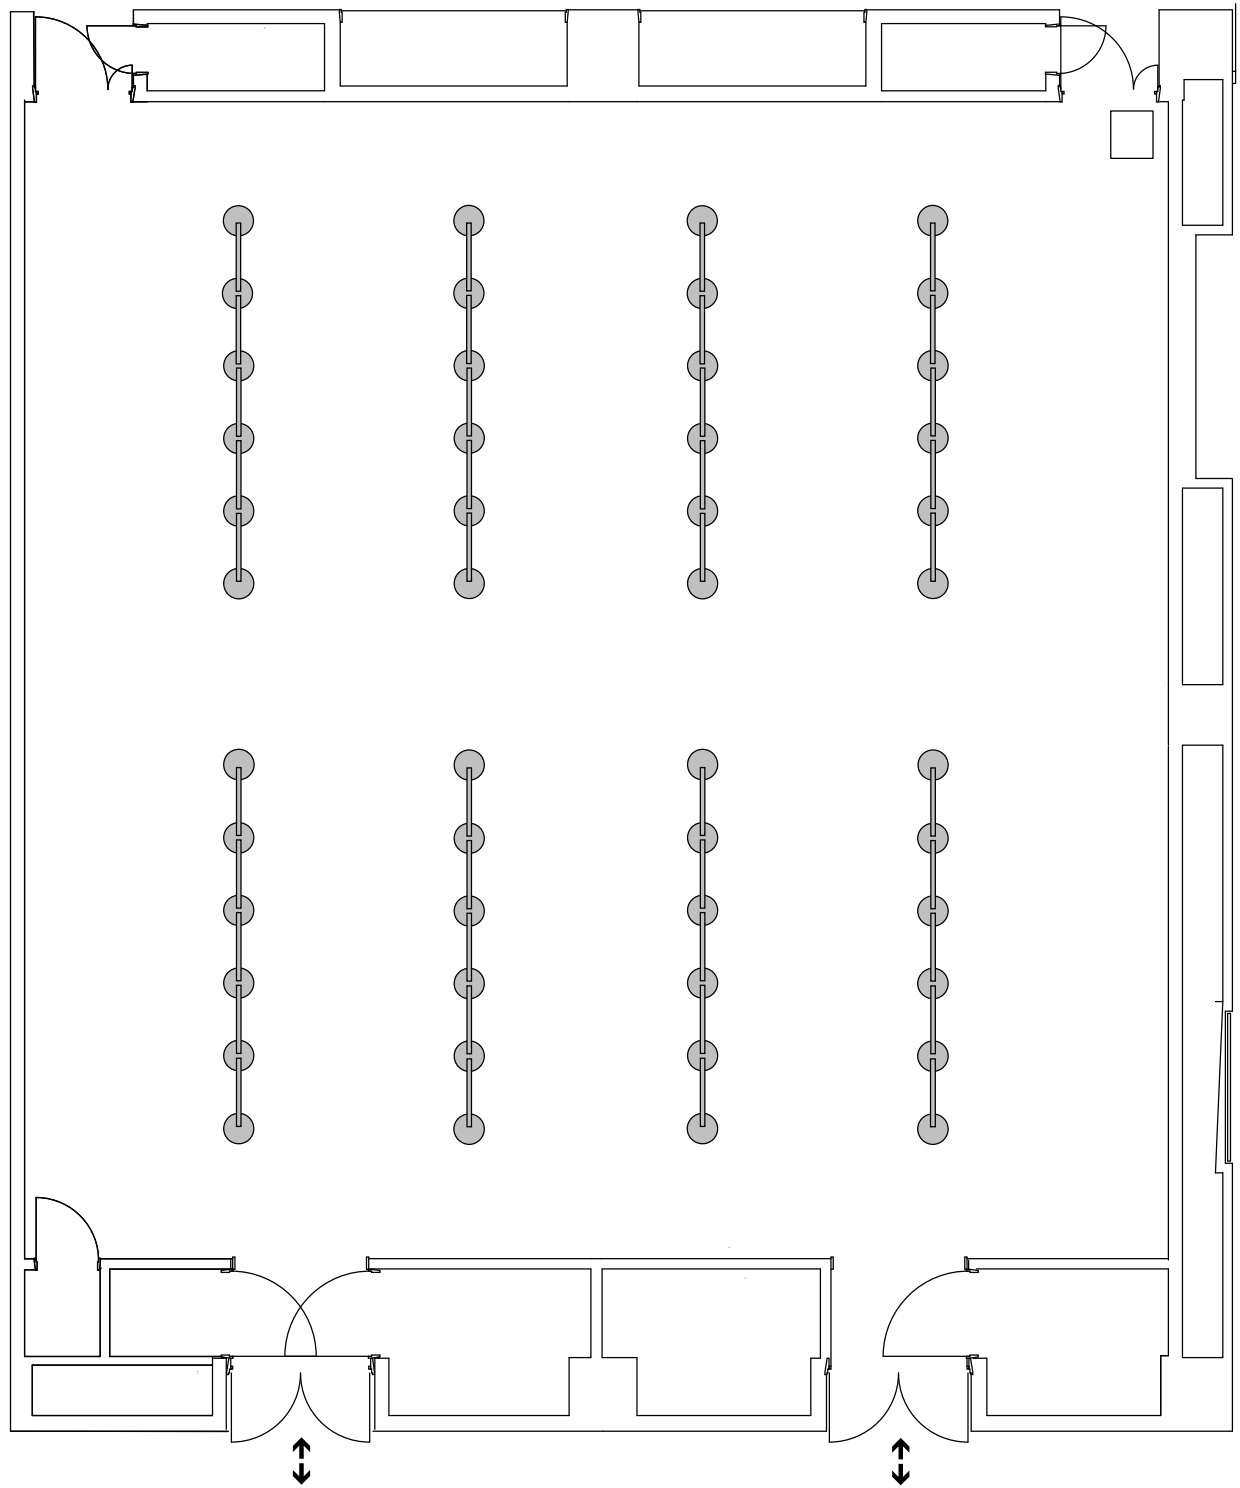

中会議室202

スクール126席

中会議室202

シアター200席

中会議室202

口の字66席

中会議室202

9席12島 計108席

中会議室202

ポスター80面(40枚)

中会議室202A

スクール63席

中会議室202B

スクール63席

中会議室202A

シアター110席

中会議室202B

シアター110席

中会議室202A

口の字42席

中会議室202B

口の字42席