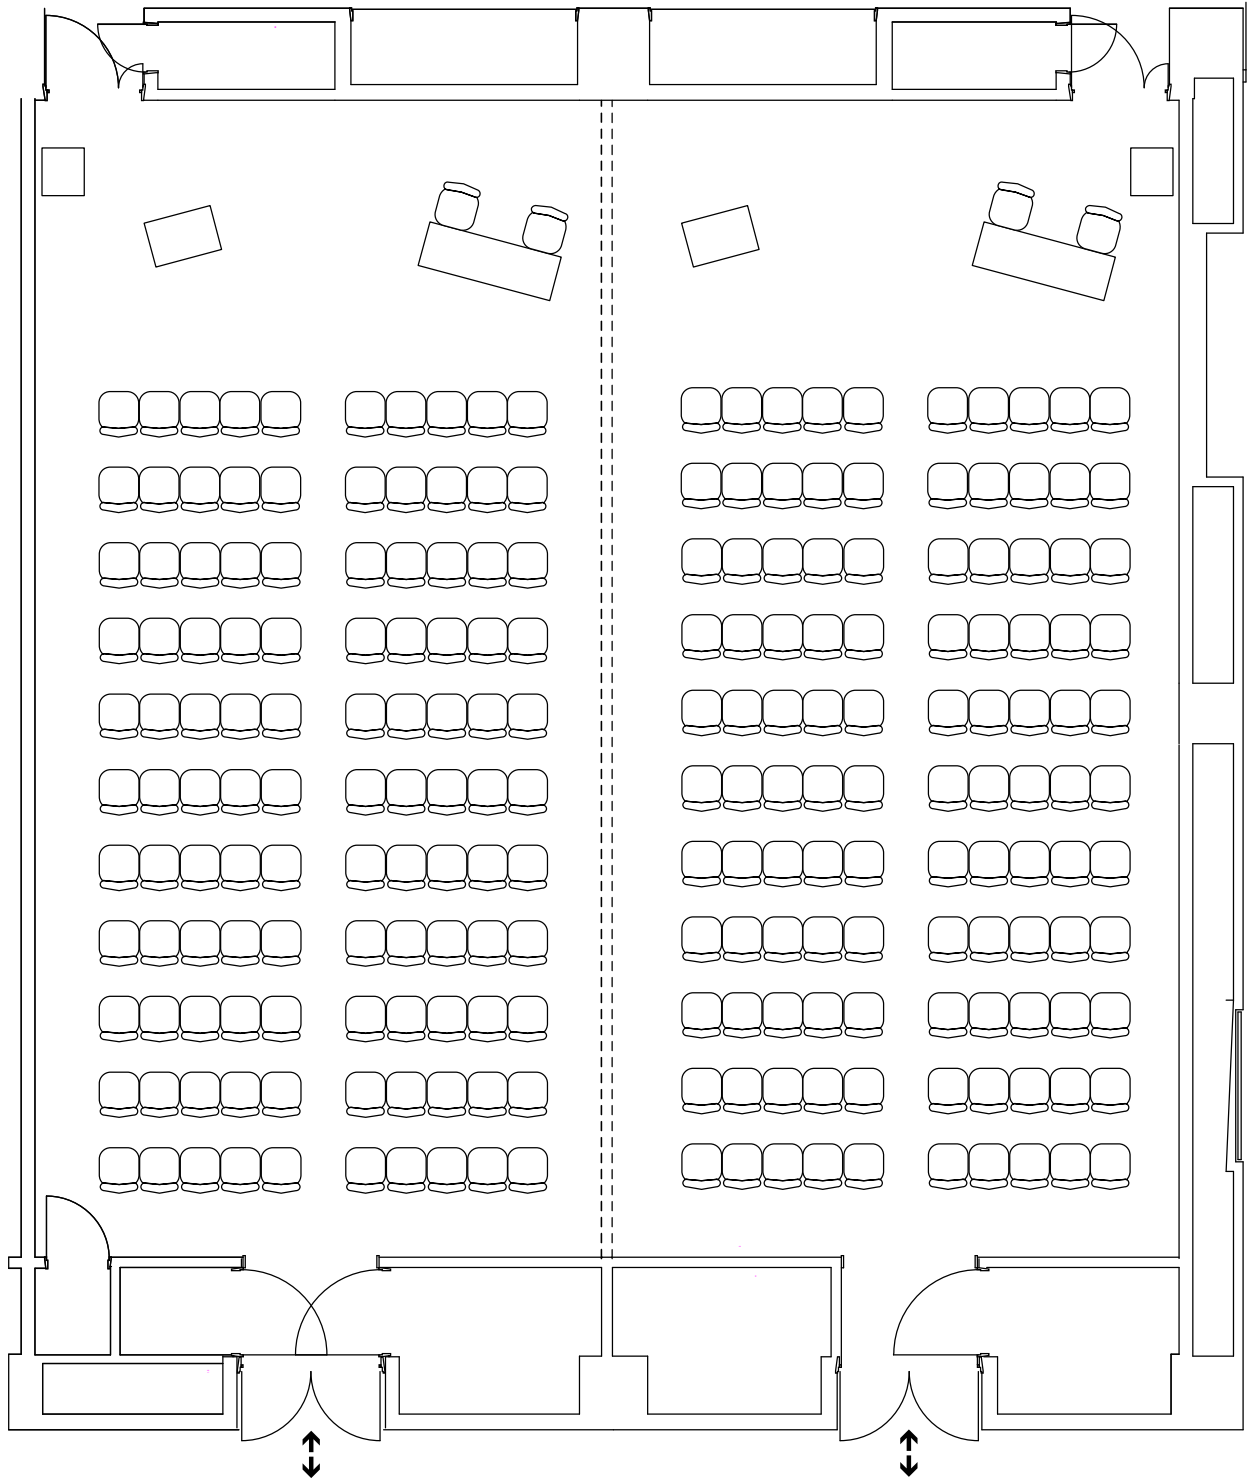

中会議室202

スクール126席

中会議室202

シアター200席

中会議室202

口の字66席

中会議室202

9席12島 計108席

中会議室202

ポスター80面(40枚)

中会議室202A

スクール63席

中会議室202B

スクール63席

中会議室202A

シアター110席

中会議室202B

シアター110席

中会議室202A

口の字42席

中会議室202B

口の字42席