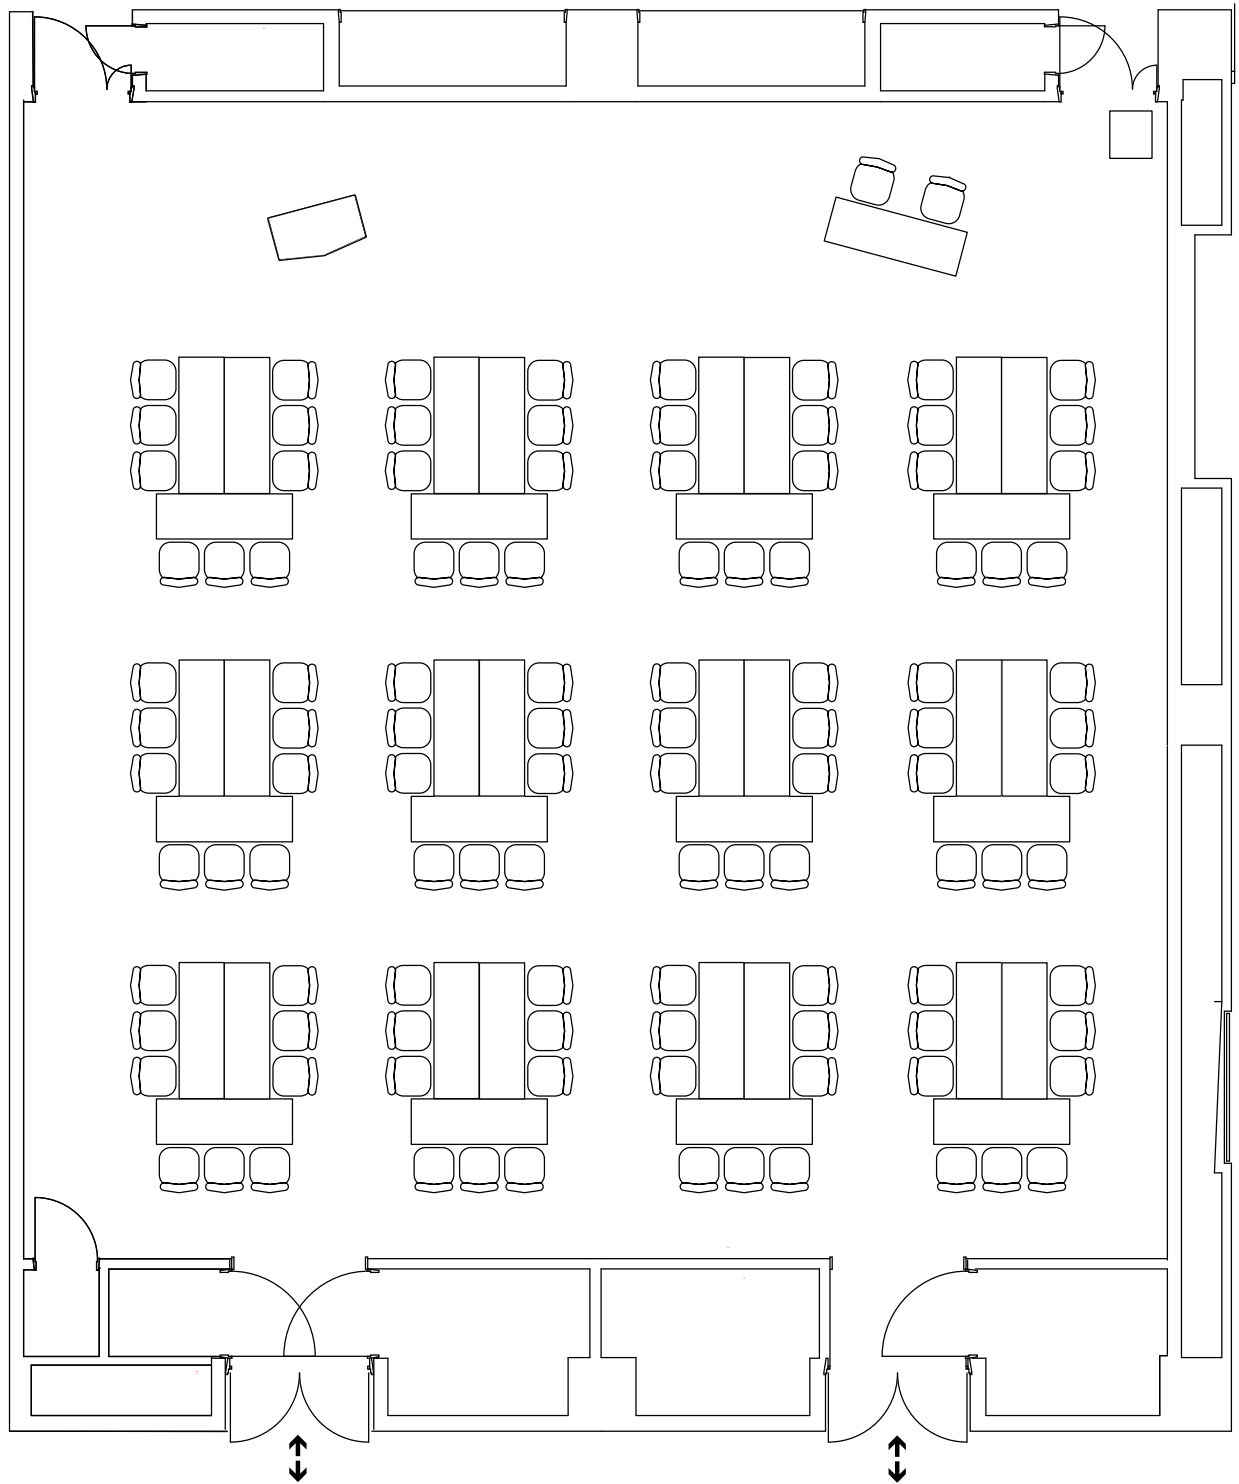

中会議室202

スクール126席

中会議室202

シアター200席

中会議室202

口の字66席

中会議室202

9席12島 計108席

中会議室202

ポスター80面(40枚)

中会議室202A

スクール63席

中会議室202B

スクール63席

中会議室202A

シアター110席

中会議室202B

シアター110席

中会議室202A

口の字42席

中会議室202B

口の字42席