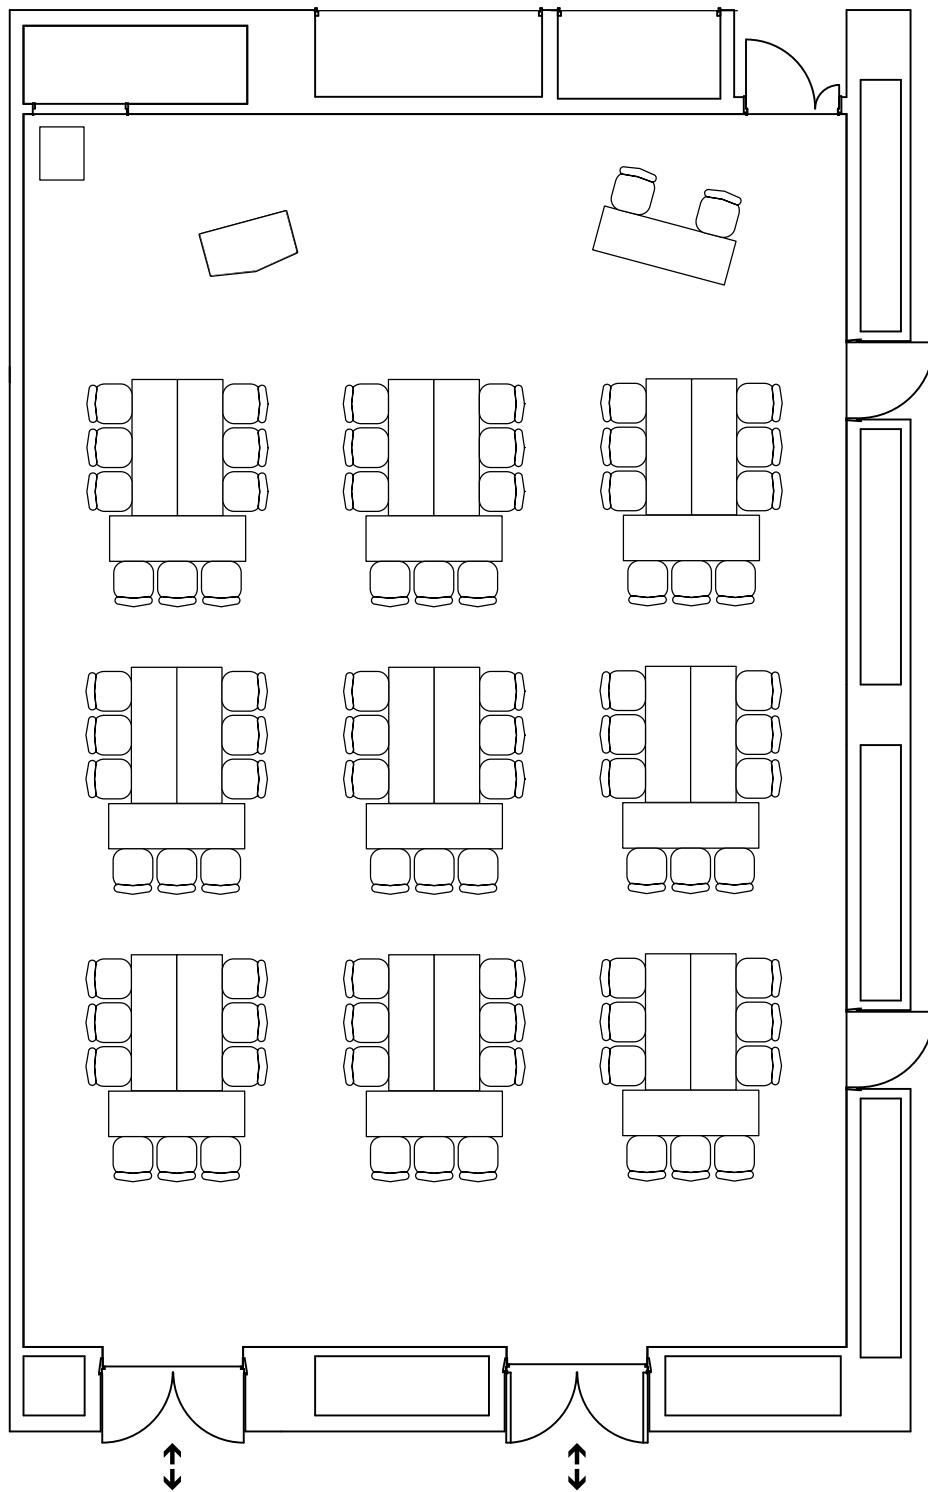

中会議室406

スクール108席

中会議室406

シアター168席

中会議室406

口の字60席

中会議室406

9席9島 計81席

中会議室406

ポスター72面(48枚)