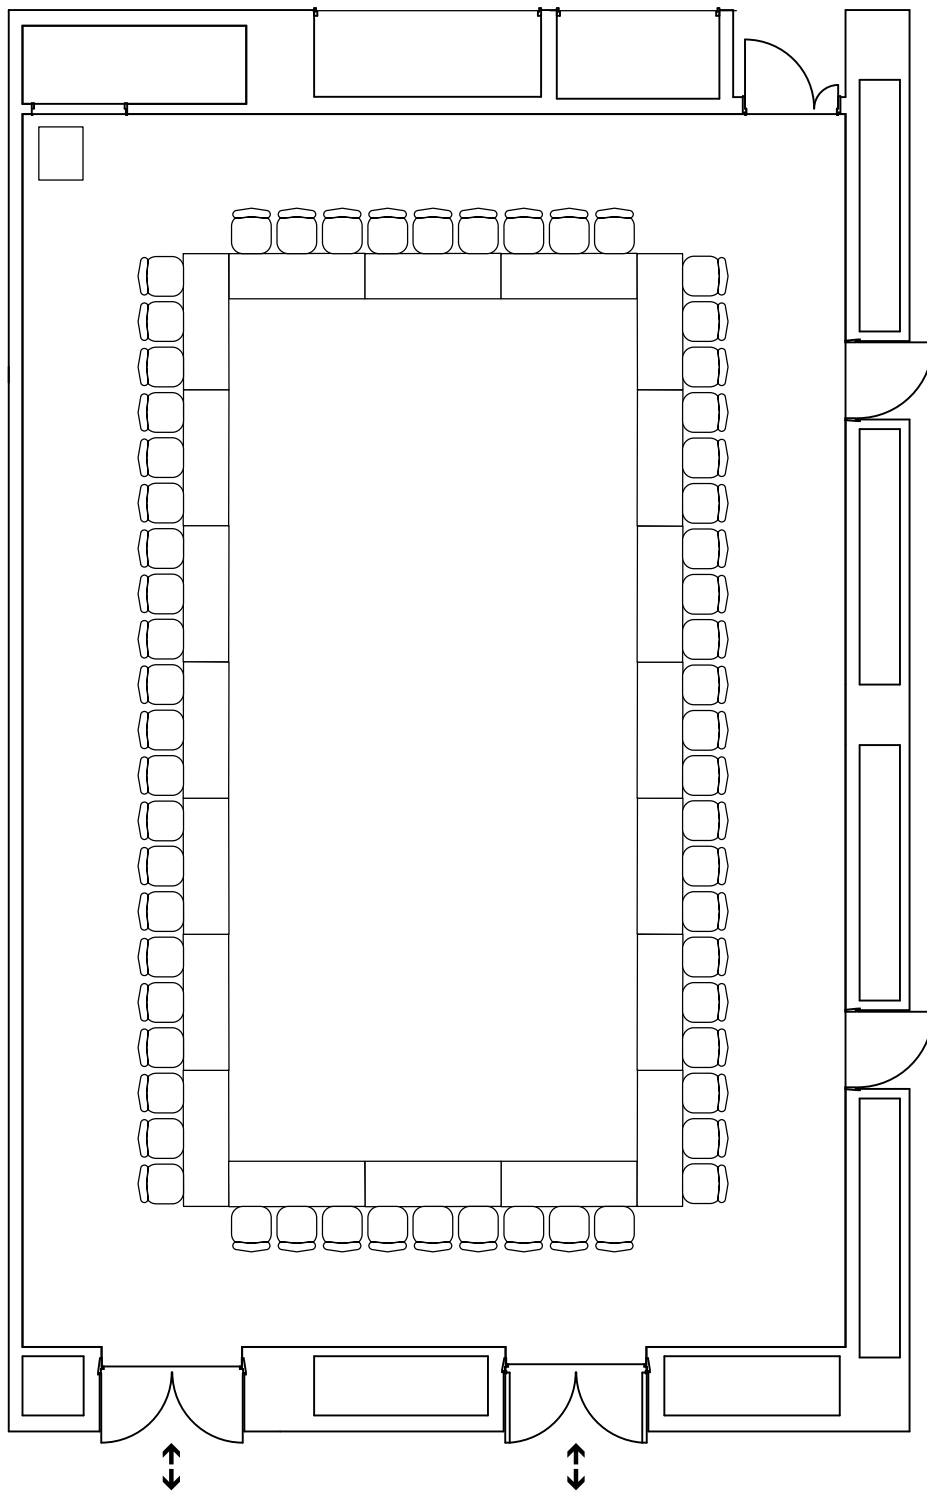

中会議室406

スクール108席

中会議室406

シアター168席

中会議室406

口の字60席

中会議室406

9席9島 計81席

中会議室406

ポスター72面(48枚)