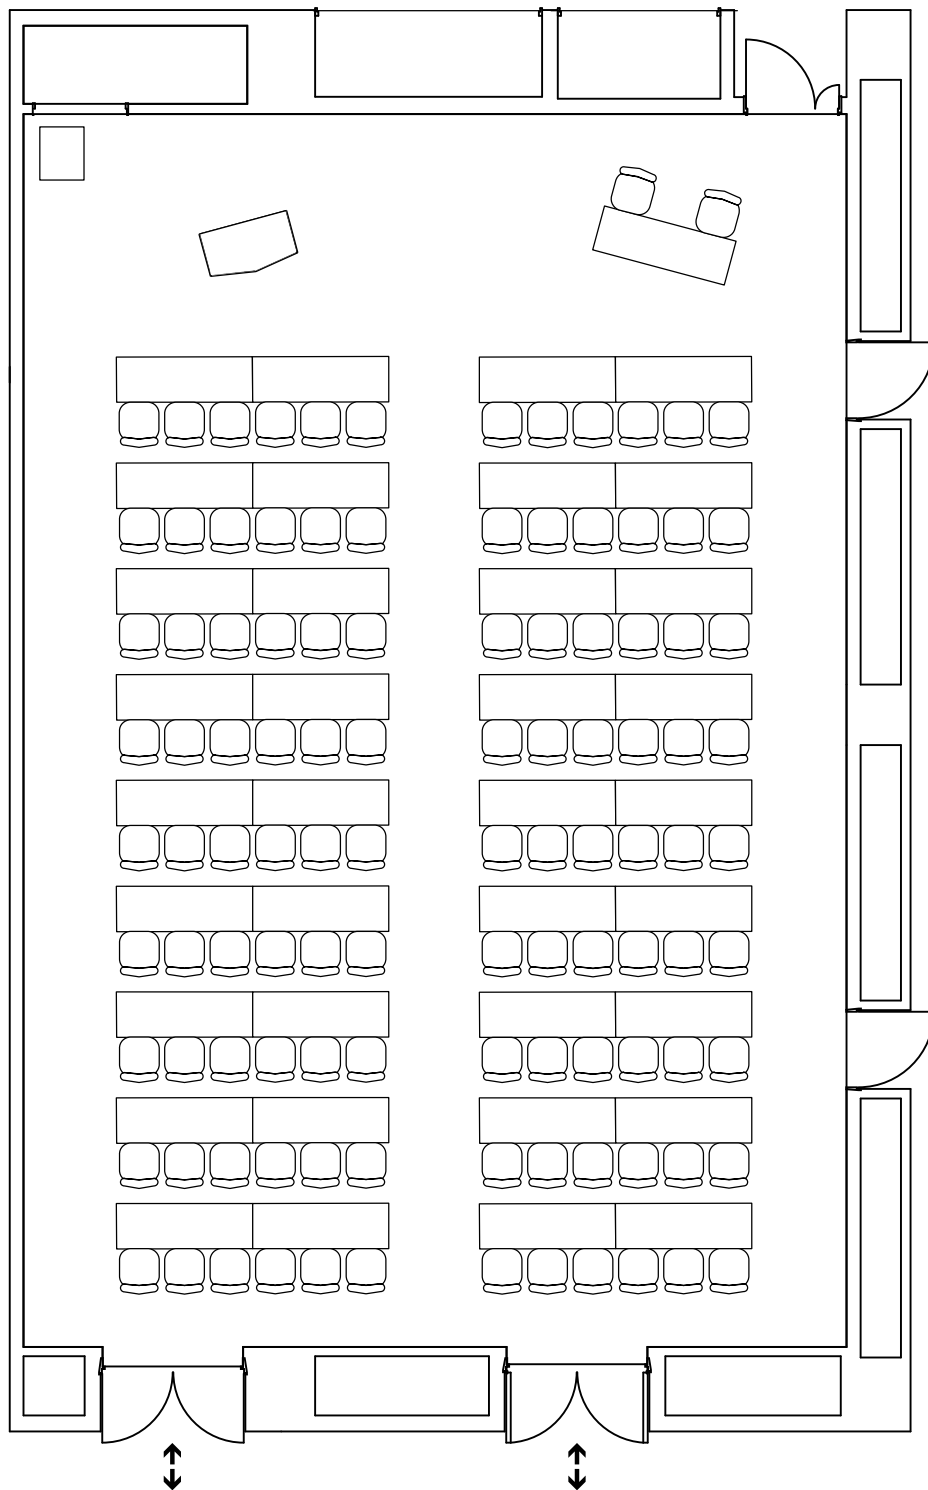

中会議室406

スクール108席

中会議室406

シアター168席

中会議室406

口の字60席

中会議室406

9席9島 計81席

中会議室406

ポスター72面(48枚)