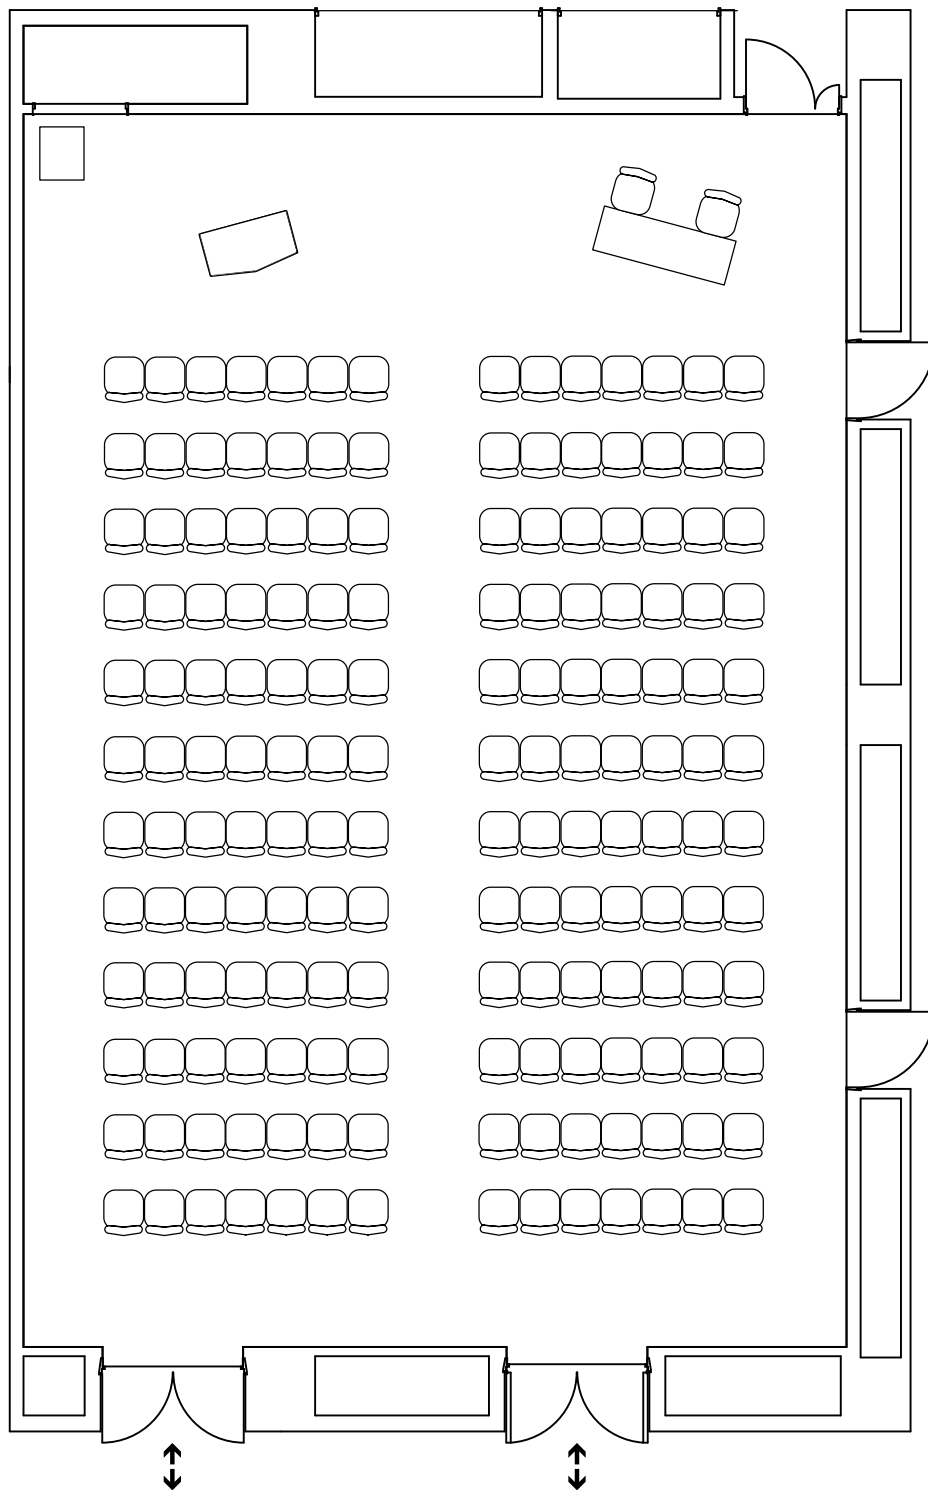

中会議室406

スクール108席

中会議室406

シアター168席

中会議室406

口の字60席

中会議室406

9席9島 計81席

中会議室406

ポスター72面(48枚)