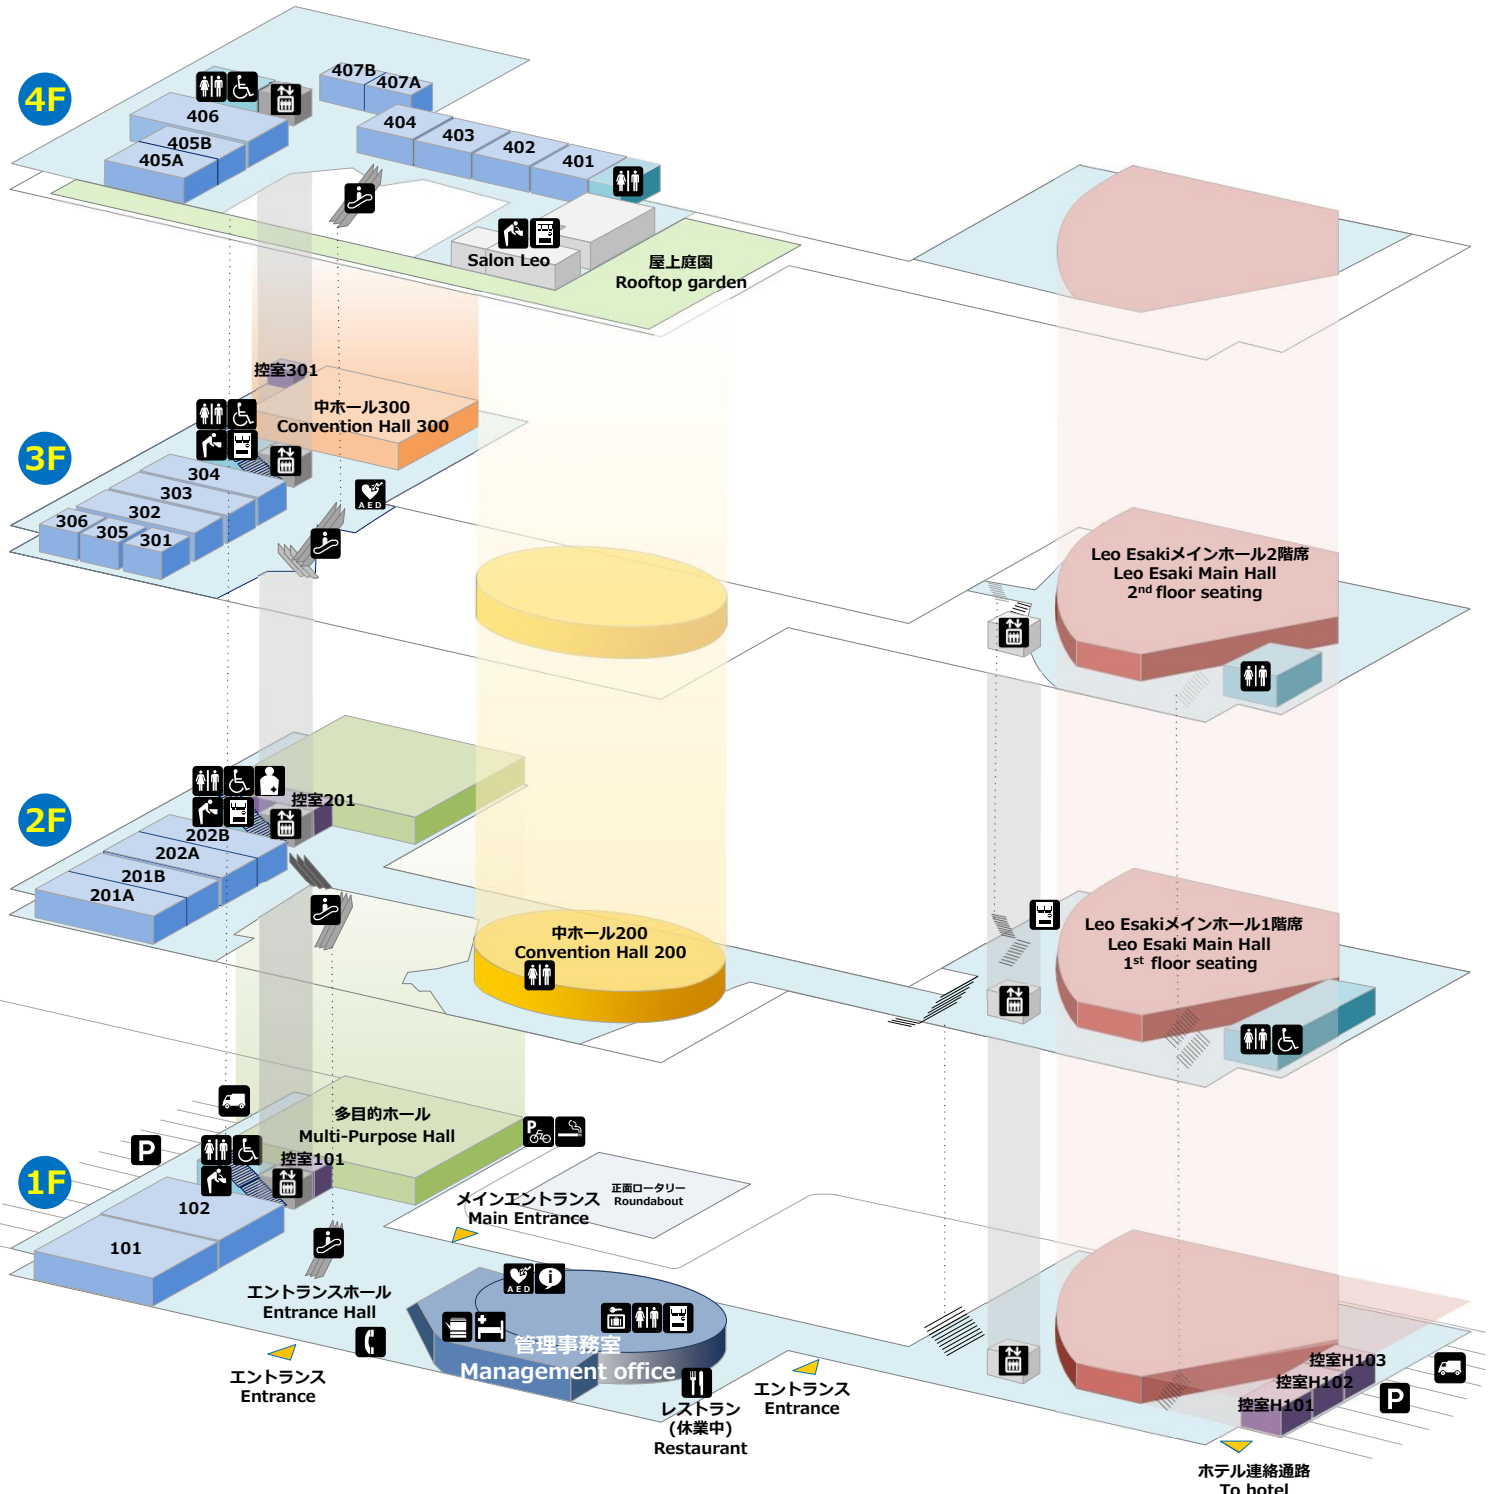

Tsukuba International Congress Center Floor outline

-  インフォメーション
Information
-  トイレ
Toilet
-  多目的トイレ
Multi-Purpose toilet
-  オストメイト対応トイレ
Ostomate toilet
-  救護室
First-aid room

-  駐車場
Parking area
-  駐輪場
Bicycle parking area
-  搬入口
Delivery entrance
-  コインロッカー
Coin locker
-  公衆電話
Telephone

-  エレベーター
Elevator
-  エスカレーター
Escalator
-  レストラン
Restaurant
-  喫煙所
Smoking area
-  給水所
Water service

-  FAX・コピー・プリンター(有料)
Facsimile & Copy & Printer (pay)
-  飲料自動販売機
Automatic vending machine (soft drinks)
-  AED(自動体外式除細動器)
Automated External Defibrillator