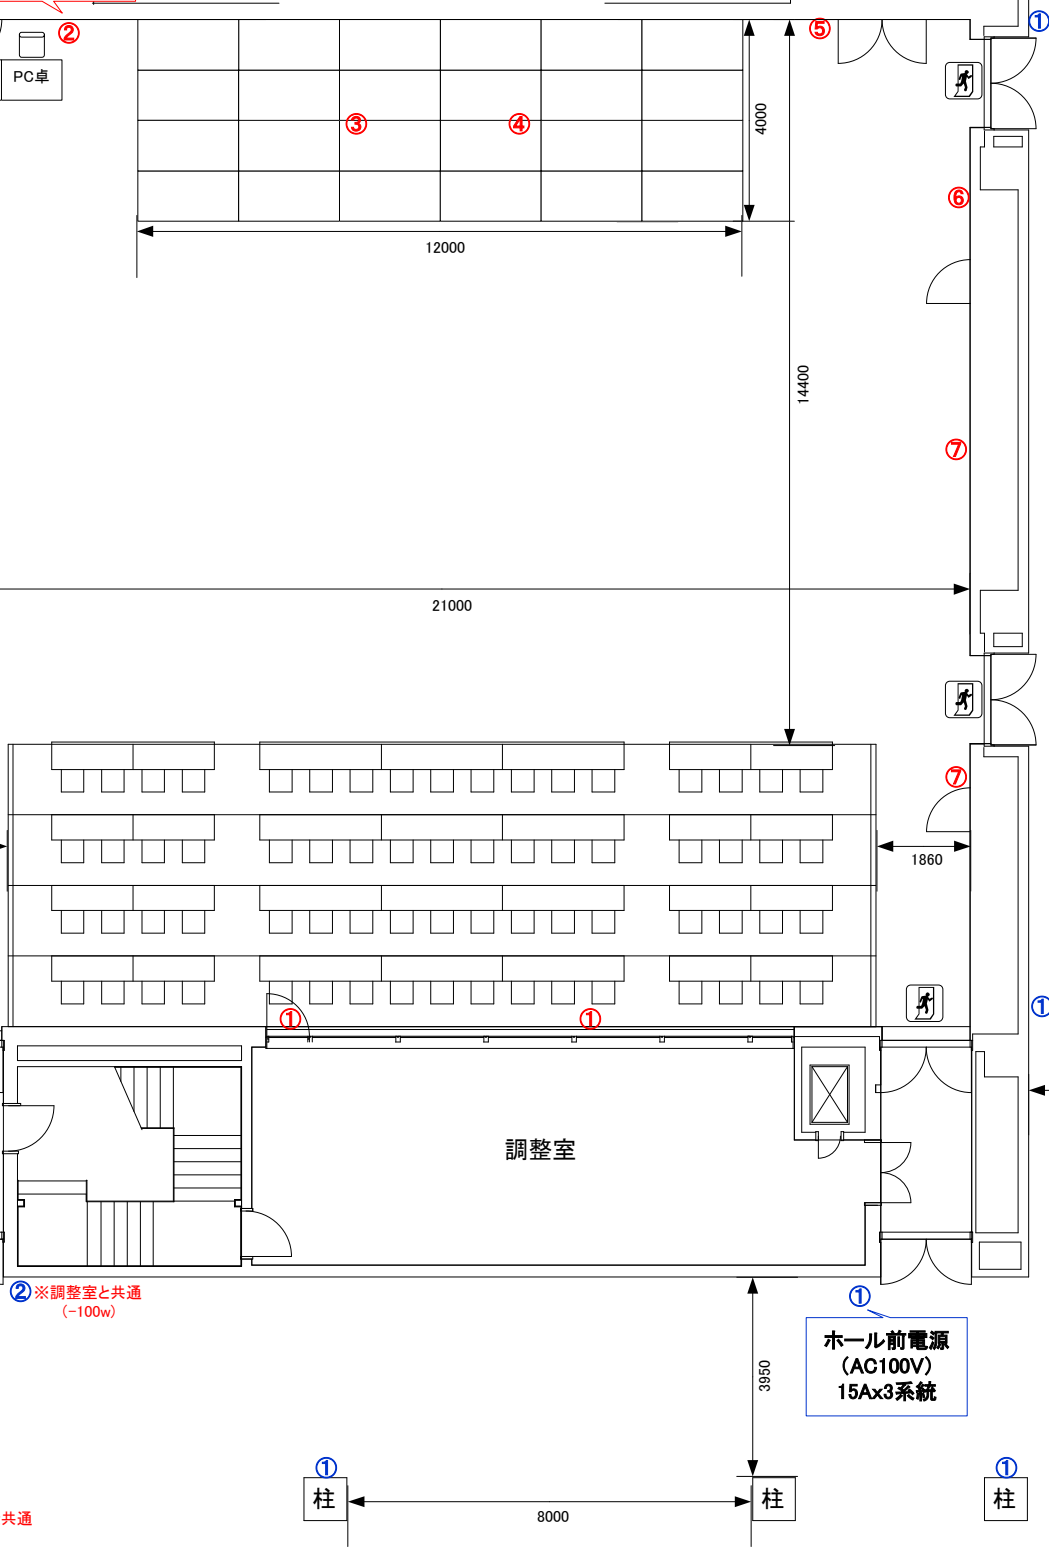

控室301

電源(AC100V) 15Ax1系統

中ホール300

(床荷重 300kg/m²)

電源(AC100V) 15Ax7系統

LAN

2

1

1

3 ※バックヤードと共通

ホール前電源 (AC100V) 15Ax3系統

1

1 柱

柱

1 柱

2 ※調整室と共通 (-100w)

調整室